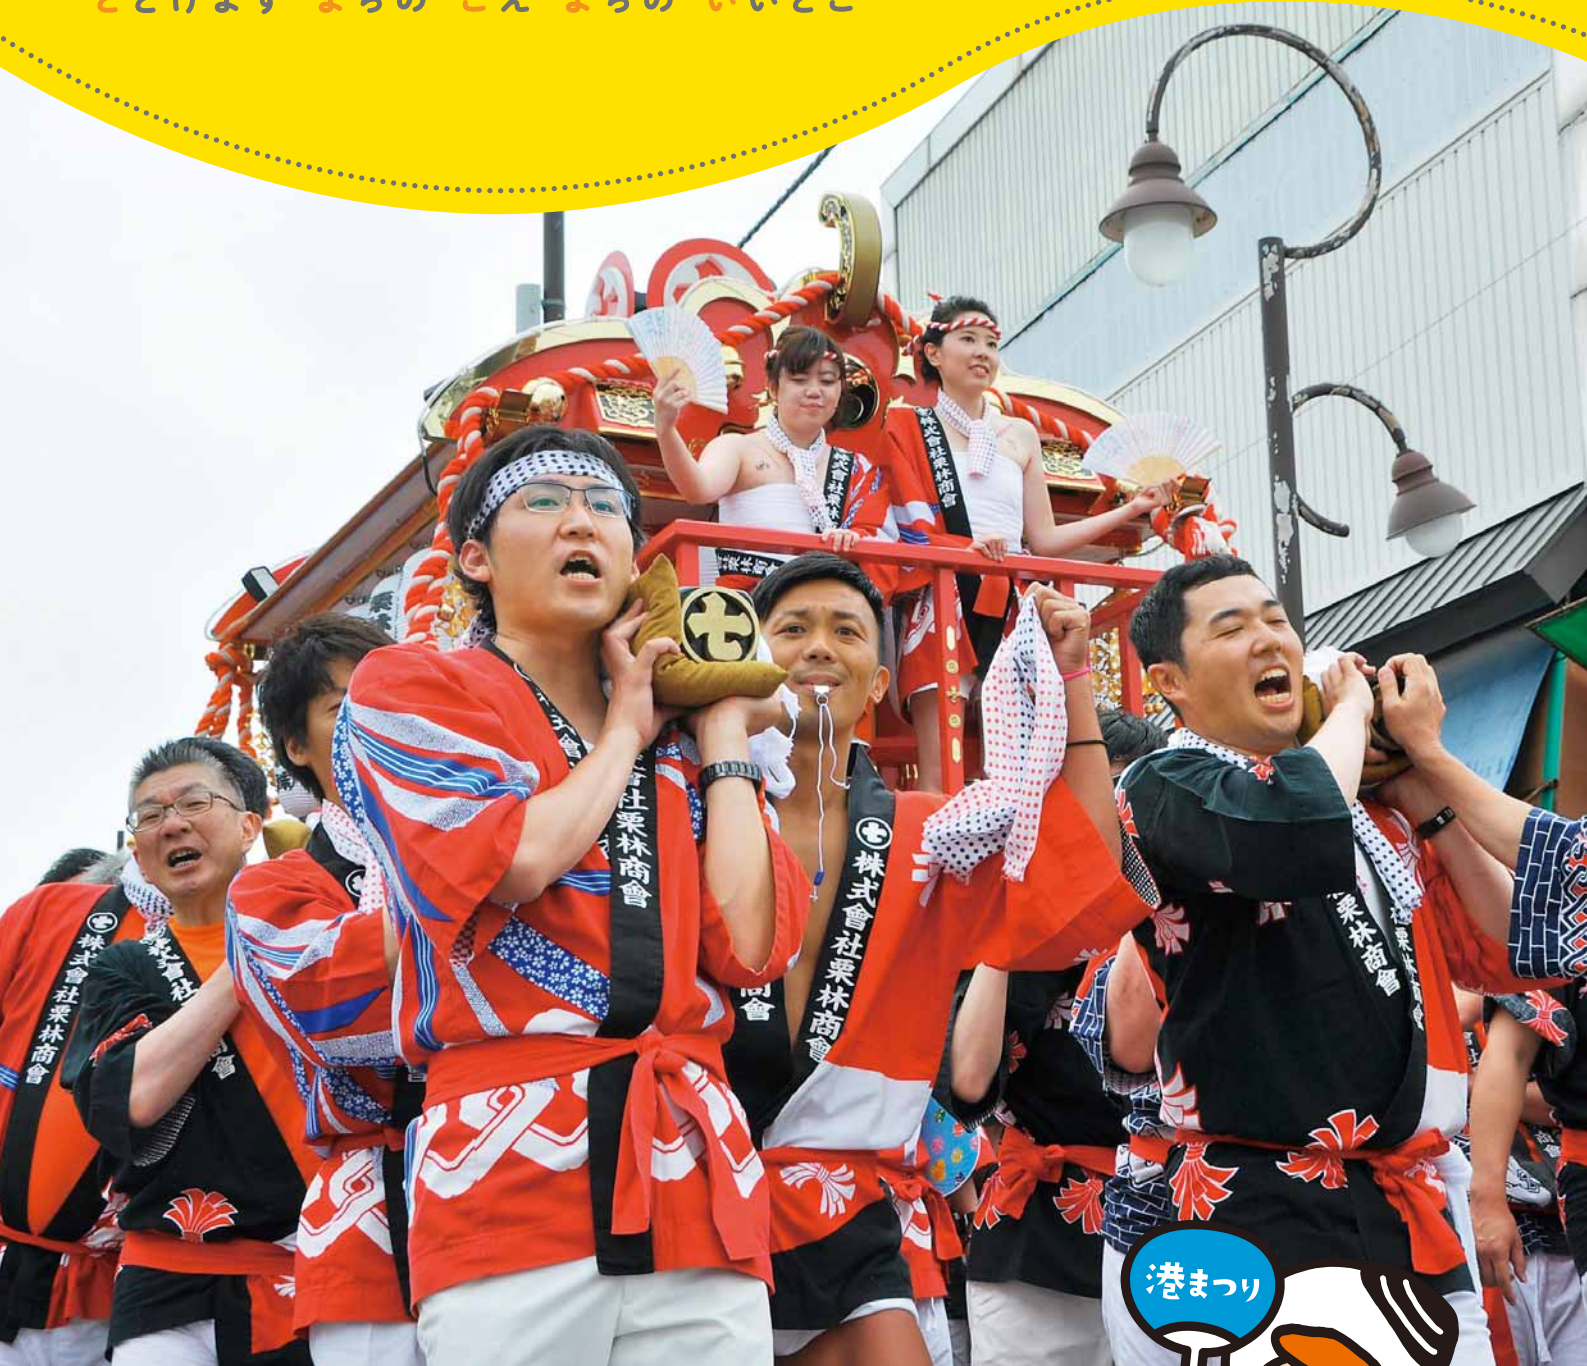

とまごまい

とどけます まちの こえ まちの いいとこ

港まつり

とまごヨッパ
©2011 吉小牧市

吉小牧市は市制施行70周年

特集Ⅰ
もしものときの情報収集

特集Ⅱ
10月1日から家庭ごみの
分別方法が一部変わります

クローズアップ 9月は健康増進普及月間

とまごまい港まつりを
動画で振り返ろう!