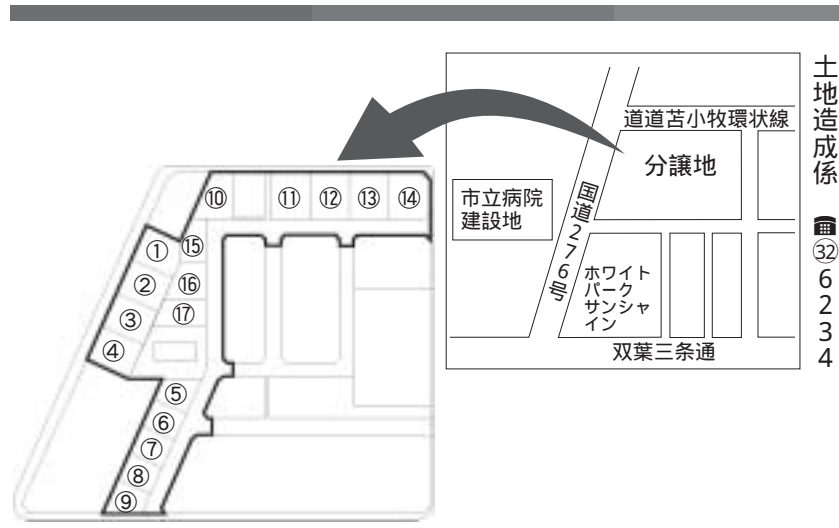

市有地を分譲します 現在建設中の新市立病院東向かいの市有地の分譲を予定しています

財政健全化の第一歩を踏み出しました 昨年末の市議会定例会において「ゴミ収集業務民間委託拡大の補正予算案」を議決いただきました

財政健全化の第一歩を踏み出しました 昨年末の市議会定例会において「ゴミ収集業務民間委託拡大の補正予算案」を議決いただきました

未来責任 市長 杉井 忠 昨年末の市議会定例会において「ゴミ収集業務民間委託拡大の補正予算案」を議決いただきました