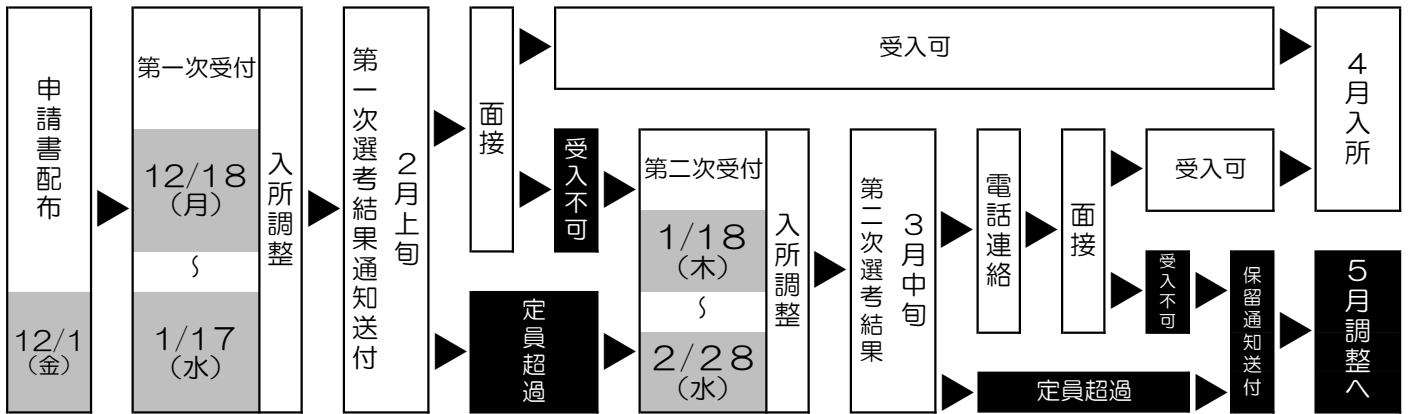

令和6年度版 入所のご案内

- ・保育所
- ・小規模保育施設
- ・認定こども園
(保育部分)

とま千ヨッパ

申請から入所まで

◇ 4月入所 ◇

◆ 年度途中入所 ◆