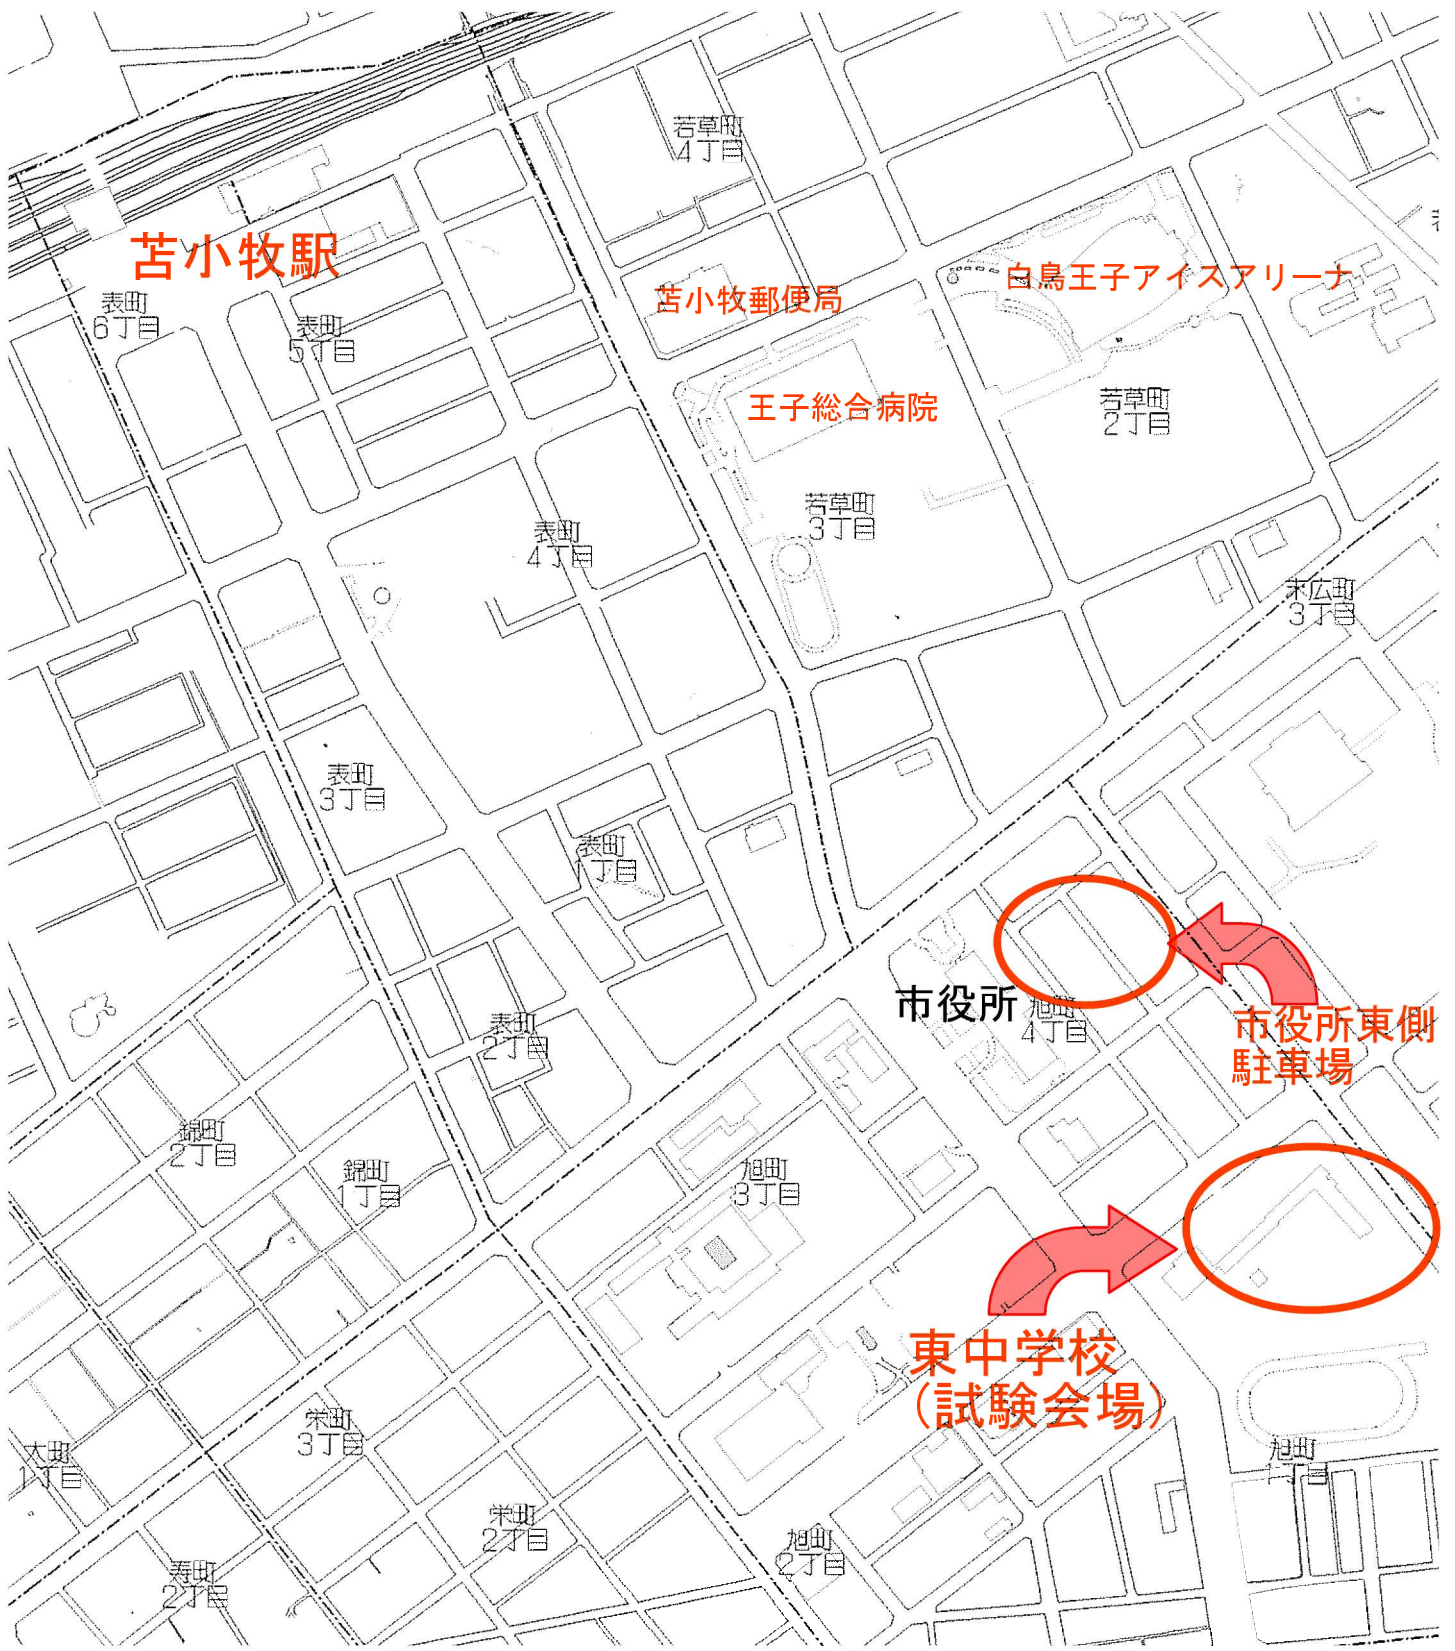

令和2年度苫小牧市職員採用試験 会場周辺地図

※市役所東側駐車場から東中学校まで・・・徒歩 約5分