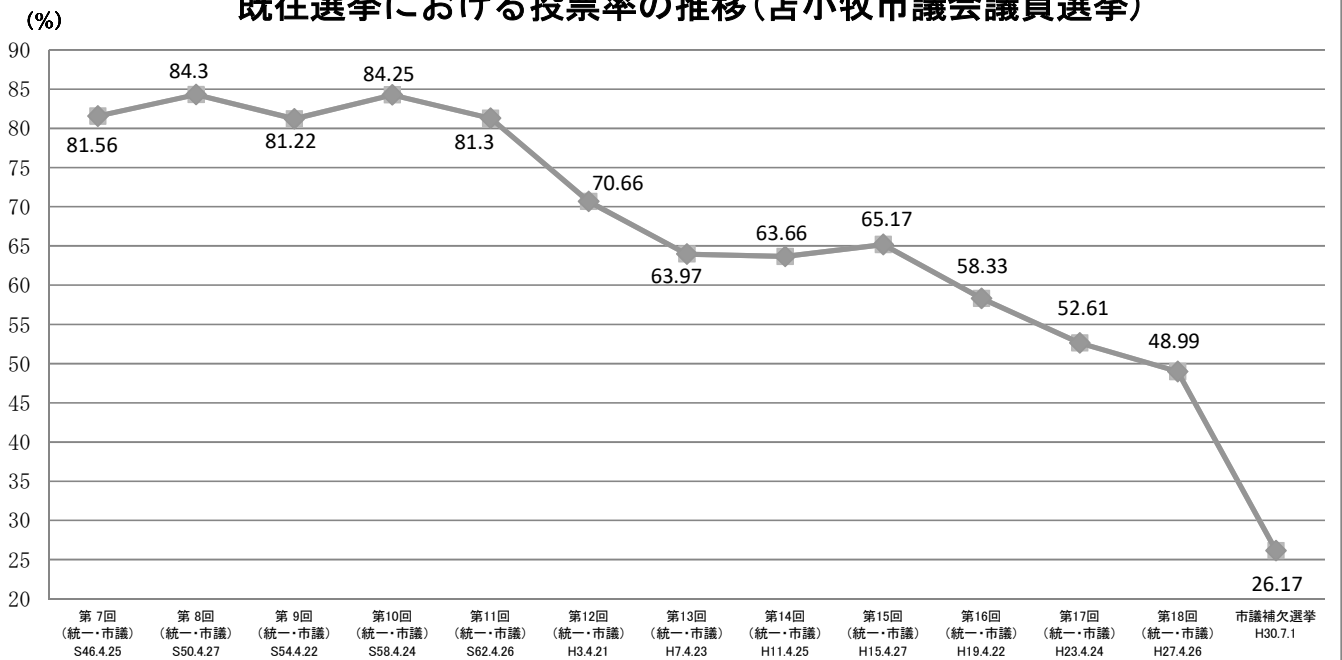

既往選挙における投票率の推移(苫小牧市長選挙)

既往選挙における投票率の推移(苫小牧市議会議員選挙)

※平成30年においては補欠選挙