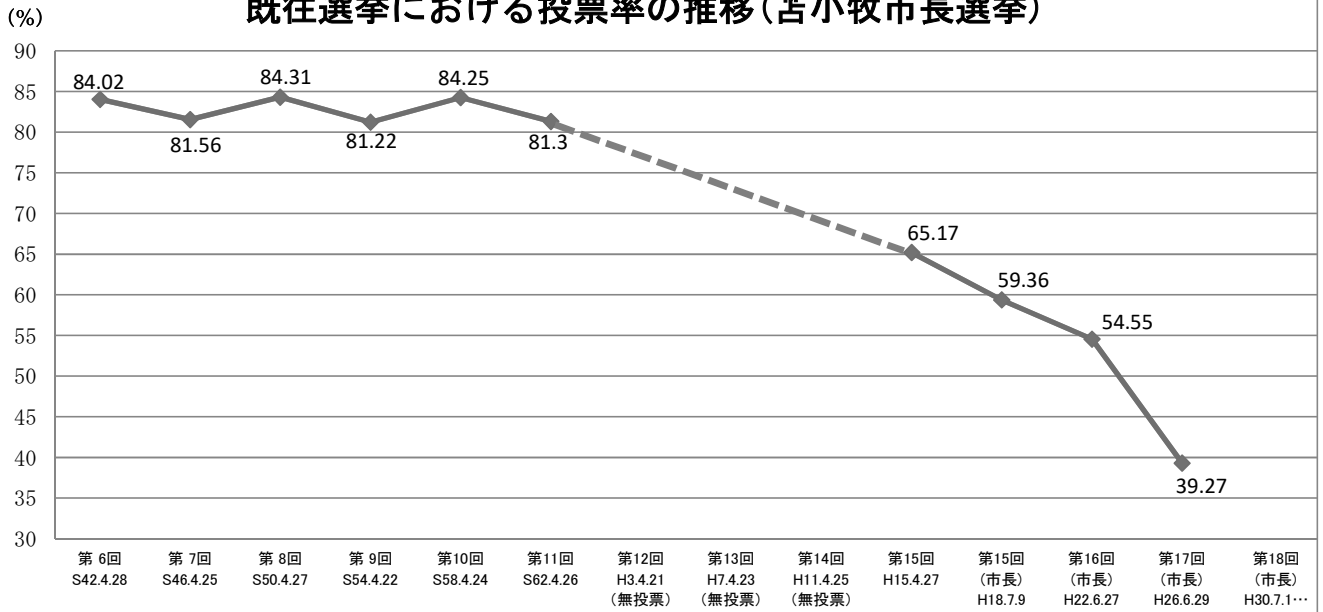

既往選挙における投票率の推移(苫小牧市長選挙)

既往選挙における投票率の推移(苫小牧市議会議員選挙)

※平成30年においては補欠選挙