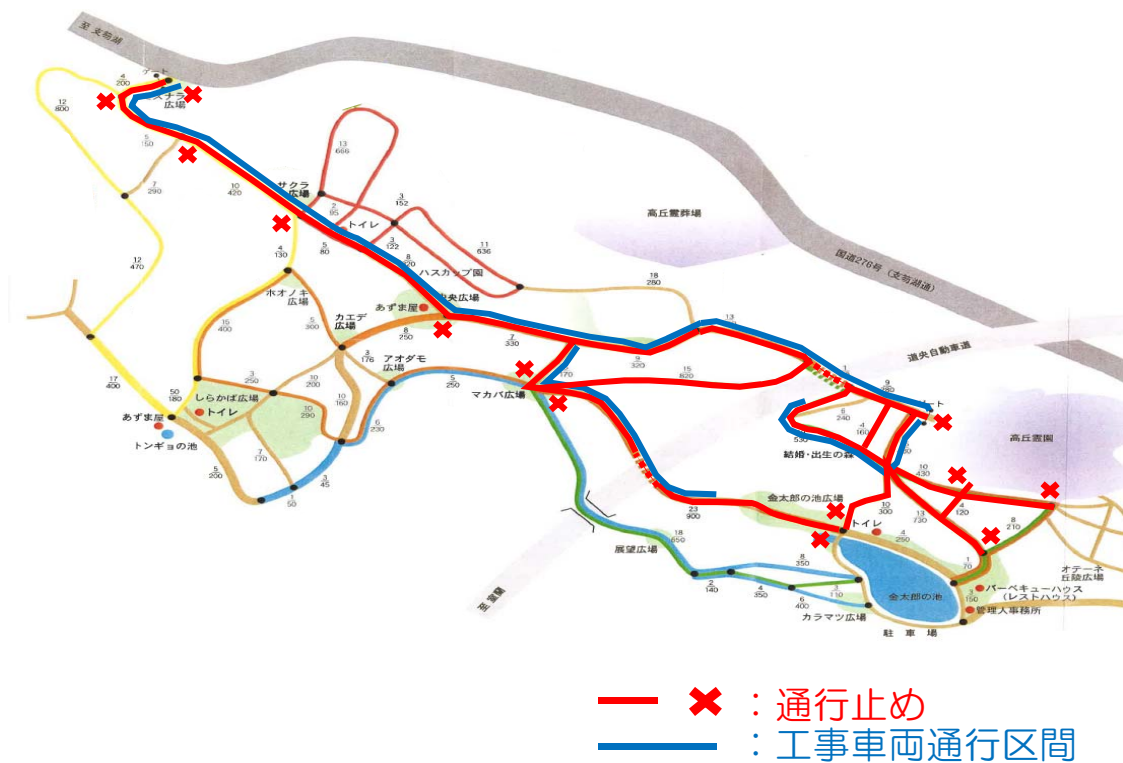

高丘森林公園利用者の皆様へ

この先、苫小牧中央インターチェンジ（仮称）の工事に伴い通行規制があります。

ご迷惑をお掛けしますがよろしくご協力願います。

工事期間：2018年6月15日 ～ 2021年3月末日

なお、工事についてお気付きの点は下記連絡先までお問合せ下さい。

現在の道央自動車道から北側について（支笏湖側）
北海道胆振総合振興局 室蘭建設管理部 苫小牧出張所
連絡先 0144-32-3171

現在の道央自動車道から南側について（海側）
東日本高速道路株式会社 北海道支社 苫小牧管理事務所
連絡先 0144-67-1070