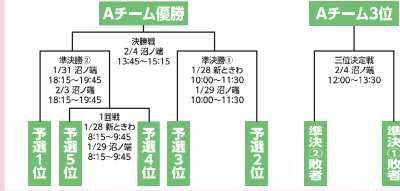

スケートまつり協賛 アイスホッケー大会組合せ

第47回 道新杯争奪小学生アイスホッケー大会

●開会式/1月18日(水) 18:15~18:30 [沼ノ端スケートセンター]
●閉会式/2月4日(土) 決勝戦終了後 [沼ノ端スケートセンター]

(Aチーム) 予選リーグ

月日	対戦	時間	対戦
1月18日(水)	沼ノ端BLUEサンダース	18:30~20:00	NAUGHTY BEARS
1月19日(木)	新	18:15~19:45	BURNING BULLET
1月20日(金)	沼ノ端	18:15~19:45	NAUGHTY BEARS
1月21日(土)	沼ノ端	10:00~11:30	NAUGHTY BEARS
1月22日(日)	沼ノ端	8:15~9:45	BURNING BULLET
1月23日(月)	沼ノ端	10:00~11:30	NAUGHTY BEARS
1月25日(水)	沼ノ端	18:15~19:45	NAUGHTY BEARS
1月27日(金)	沼ノ端	18:15~19:45	NAUGHTY BEARS

(Bチーム) 予選リーグ

月日	対戦	時間	対戦
1月21日(土)	新	11:45~12:45	NAUGHTY BEARS
1月21日(土)	新	13:00~14:00	沼ノ端
1月22日(日)	沼ノ端	11:45~12:45	NAUGHTY BEARS
1月22日(日)	沼ノ端	13:00~14:00	BURNING BULLET
1月28日(土)	新	11:45~12:45	NAUGHTY BEARS
1月28日(土)	新	13:00~14:00	BURNING BULLET
1月29日(日)	沼ノ端	11:45~12:45	NAUGHTY BEARS
1月29日(日)	沼ノ端	13:00~14:00	BURNING BULLET
2月4日(土)	沼ノ端	9:30~10:30	NAUGHTY BEARS
2月4日(土)	沼ノ端	10:45~11:45	NAUGHTY BEARS

(Cチーム) クロスアイスゲーム

月日	対戦	時間	月日	対戦	時間
1月22日(日)	沼ノ端	16:15~17:45	1月28日(土)	沼ノ端	14:30~16:00

(Aチーム) 決勝トーナメント

4日 5日 リングの無料開放

月日	対戦	時間
2月4日(土)	沼ノ端	13:00~16:00
2月5日(日)	沼ノ端	12:00~16:00
2月5日(日)	沼ノ端	10:00~16:00

第5回道ア連杯道南地区中学生新人大会