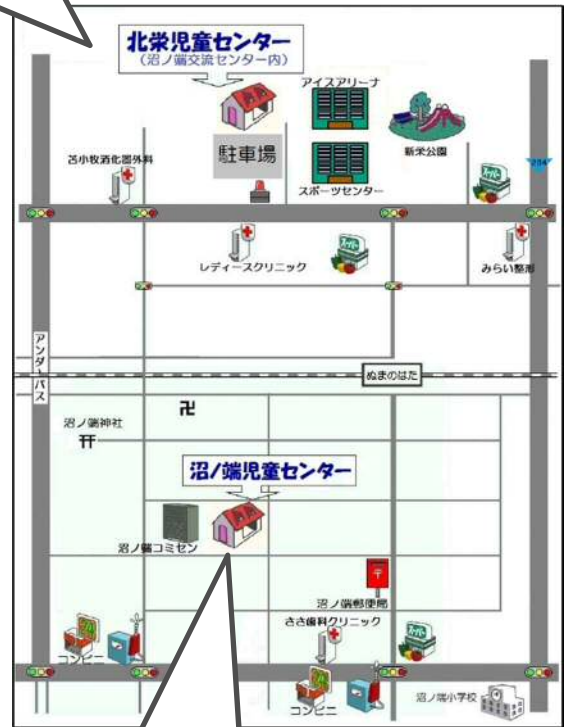

## 児童センターで行う、親子の交流会です

1歳未満のお子さんと保護者が気軽に集まって、簡単な遊び、親子の交流をしてみませんか？

日にち：下記表の通り  
 時間：10時00分～11時00分  
 内容：手遊びや絵本の読み聞かせなど  
 対象：1歳未満のお子さんと保護者  
 持ち物：バスタオル

とまベビータイム以外の日も児童センターで遊べます！  
 気軽に遊びに来てね！

児童センター 月	あさひ (第一火曜)	北栄 (第二火曜)	住吉 (第三火曜)	大成 (第三火曜)	沼ノ端 (第一金曜)	錦岡 (第二金曜)	日新 (第三金曜)
4月	中止	中止	中止	中止	中止	中止	中止
5月	—	12日	19日	—	1日	8日	15日
6月	2日	9日	16日	16日	5日	12日	19日
7月	7日	14日	21日	—	3日	10日	17日
8月	4日	11日	—	25日	—	14日	—
9月	1日	8日	15日	—	4日	11日	18日
10月	6日	13日	20日	20日	2日	9日	16日
11月	—	10日	17日	—	6日	13日	20日
12月	1日	8日	15日	8日	4日	11日	18日
1月	5日	12日	19日	—	—	8日	—
2月	2日	9日	16日	16日	5日	12日	19日
3月	2日	9日	16日	—	5日	12日	19日

※1 大成児童センターは偶数月の第三火曜（8・12月は長期休暇のため変則）に開催いたします。  
 ※2 開催日は変更になる場合がございます。詳細については各児童センターへお問い合わせください。

お問合せ先

＊	あさひ児童センター	旭町2-3-24	☎0144-35-6393	＊
＊	北栄児童センター	北栄町3-3-3	☎0144-82-7069	＊
＊	住吉児童センター	住吉町2-5-17	☎0144-36-1448	＊
＊	大成児童センター	大成町1-11-21	☎0144-75-1841	＊
＊	沼ノ端児童センター	沼ノ端中央4-10-34	☎0144-57-6601	＊
＊	錦岡児童センター	宮前町2-29-20	☎0144-82-7371	＊
＊	日新児童センター	日新町3-6-15	☎0144-76-6655	＊

**住吉児童センター**  
《住吉コミセンから西へ約200m》

**北栄児童センター**  
《沼ノ端交流センター内》

**沼ノ端児童センター**  
《沼ノ端コミセンの東隣》

**あさひ児童センター**  
《保健センターから南へ約100m》

**大成児童センター**  
《大成2号公園南側》

**日新児童センター**  
《明倫中学校の北側》

**錦岡児童センター**  
《錦岡保育園の西隣》