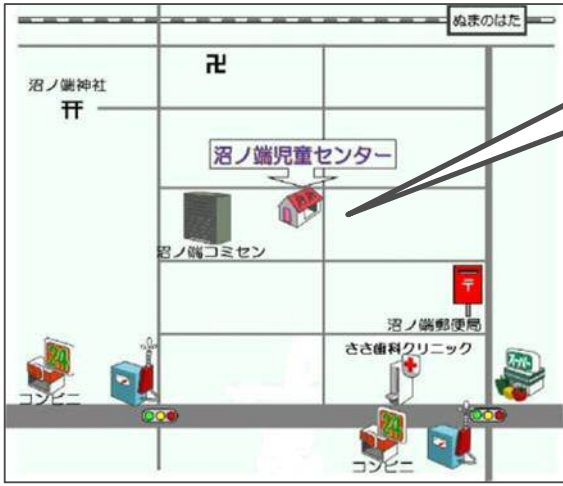

気軽に遊びに来てね！

↓詳しくは各児童センターへ↓

お問い合わせは * * * * *

沼ノ端児童センター	沼ノ端中央4-10-34	☎0144-57-6601
住吉児童センター	住吉町2-5-17	☎0144-36-1448
あさひ児童センター	旭町2-3-24	☎0144-35-6393
大成児童センター	大成町1-11-21	☎0144-75-1841
日新児童センター	日新町3-6-15	☎0144-76-6655
錦岡児童センター	宮前町2-29-20	☎0144-82-7371
苫小牧市役所青少年課	旭町4-4-9	☎0144-32-6759

* * * * *

沼ノ端児童センター
《沼ノ端コミセンの東隣》

住吉児童センター
《住吉コミセンから西へ約200m》

あさひ児童センター
《保健センターから南へ約100m》

大成児童センター
《大成2号公園南側》

日新児童センター
《明倫中学校の北側、系井環状通沿い》

錦岡児童センター
《錦岡保育園の西隣》