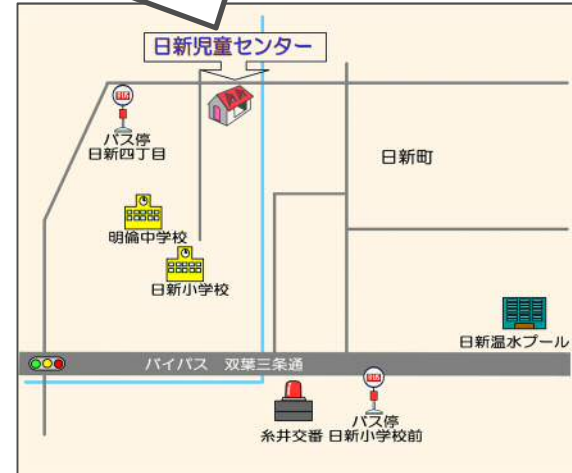

* * * * *

沼ノ端児童センター
《沼ノ端コミセンの東隣》

住吉児童センター
《住吉コミセンから西へ約200m》

あさひ児童センター
《保健センターから南へ約100m》

大成児童センター
《大成2号公園南側》

日新児童センター
《明倫中学校の北側、系井環状通沿い》

錦岡児童センター
《錦岡保育園の西隣》