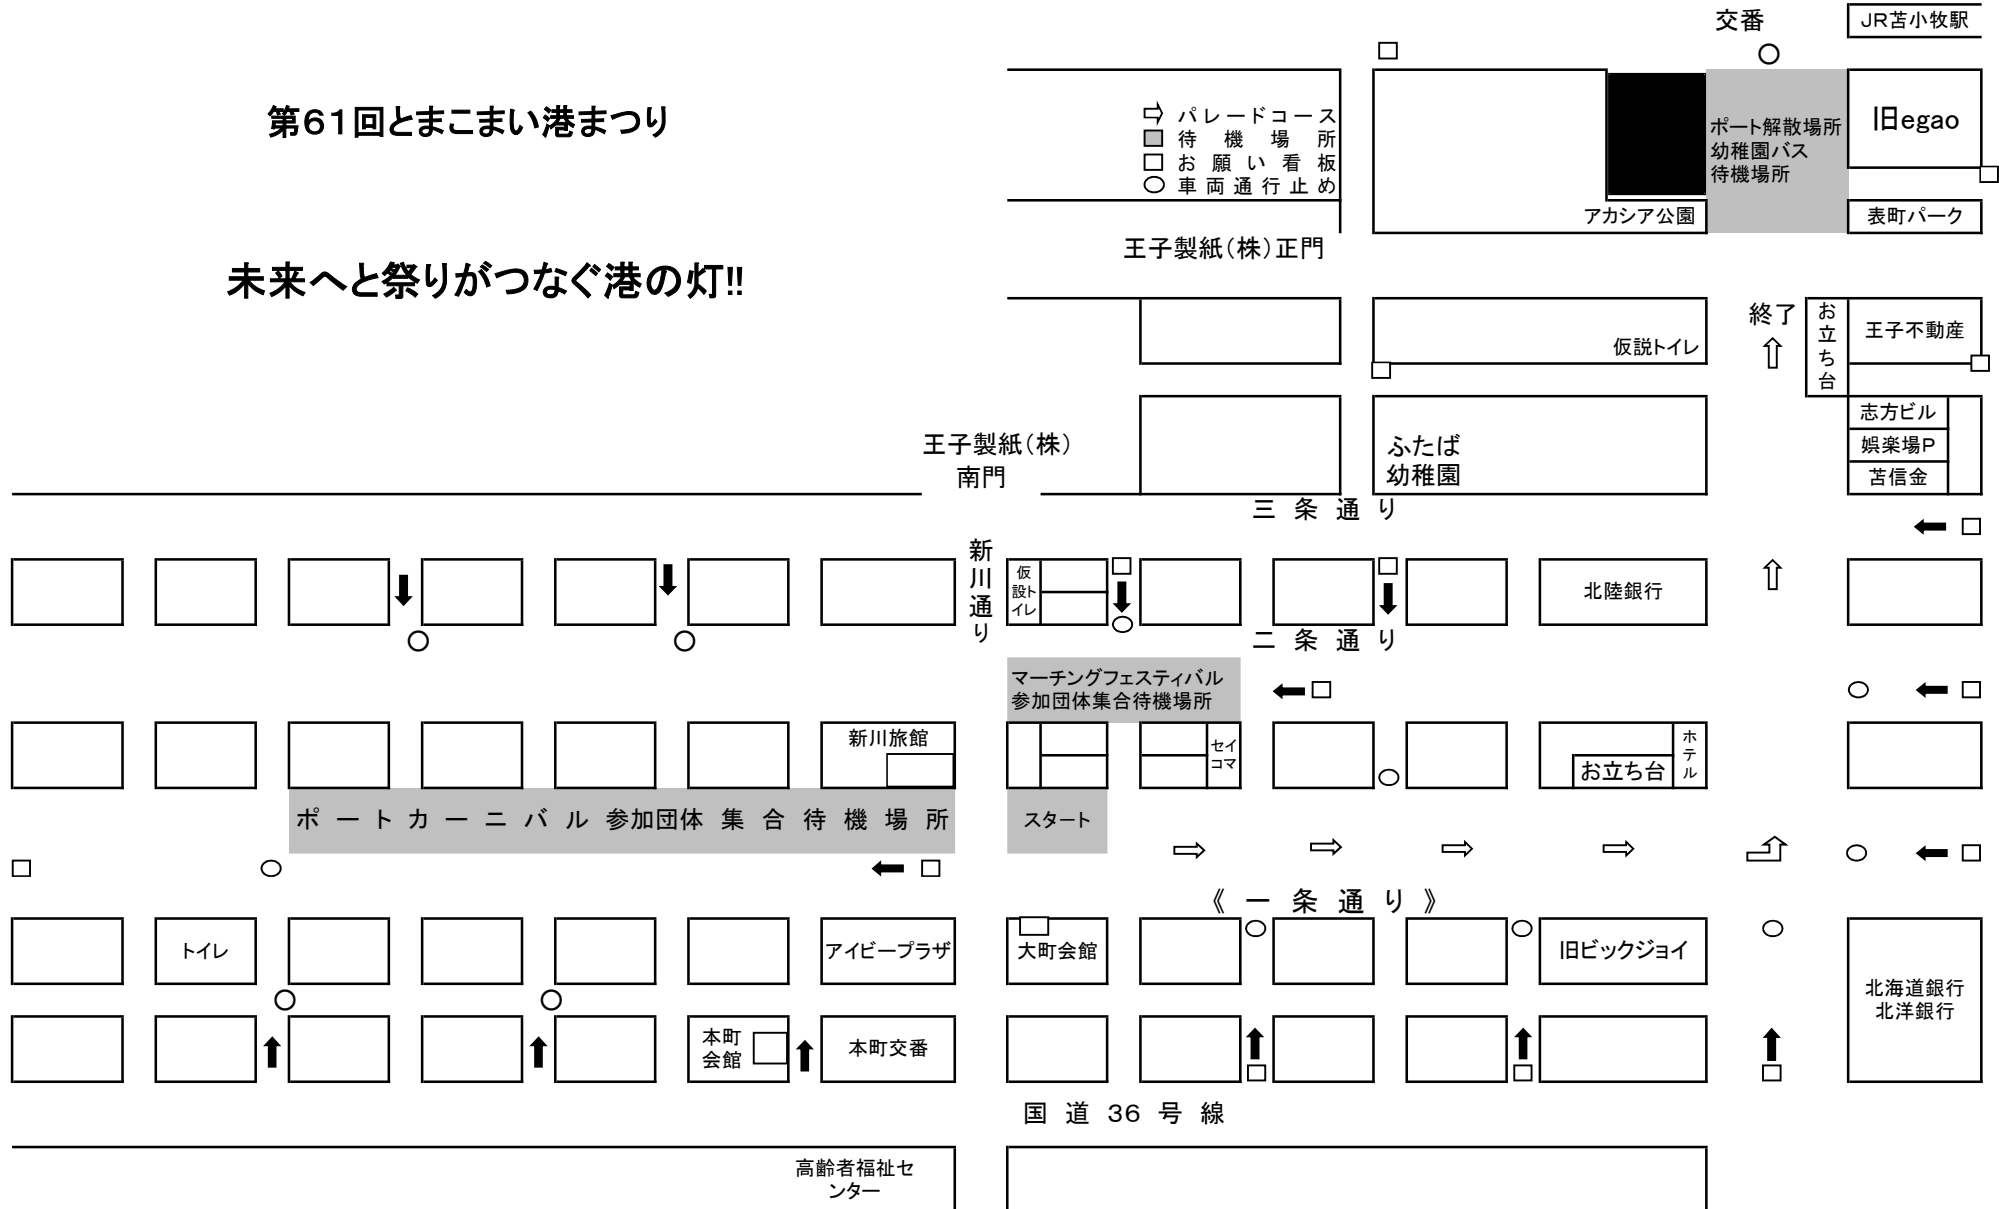

【パレード・協賛行事部】

- ○実施日時 平成28年8月7日(日) 12時スタート
- ○オープニング隊 12時スタート予定 4団体
- ○幼稚園児パレード 12時05分スタート 4団体
- ○マーチングフェスティバル
  - (1) スタート時間 12時20分スタート
  - (2) コース 一条通りスタート → シンボルストリート → 常口アトム前終了
  - (3) 参加団体 11団体
- ○ポートカーニバル
  - (1) スタート時間 13時スタート予定
  - (2) コース 一条通りスタート → シンボルストリート → 常口アトム前終了
  - (3) 参加団体 12団体14梯団
  - (4) 表彰 最優秀賞・優秀賞・特別賞・敢闘賞

○参加推移

	平成28年度(第61回)				平成27年度(第60回)				平成26年度(第59回)			
	団体数	前回比	人数	前回比	団体数	前回比	人数	前回比	団体数	前回比	人数	前回比
マーチング	17	0	768	△38	17	7	806	286	10	△7	520	△289
ポート	12	1	1088	49	11	1	1039	237	10	△2	802	△19
計	29	1	1856	11	28	8	1845	523	20	△9	1,322	△308

○会場内協賛行事

- (1) JCお化け迷路(一般社団法人苫小牧青年会議所)
- (2) こども港づくり体験ひろば(TOMAJU建設産業イメージアップ委員会)
- (3) ちびっこ広場(株式会社ササキエンタープライズ)
- (4) アトラクション広場(株式会社エアータイムジャパン)
- (5) 協賛店・港まつりビアガーデン

○その他協賛行事

- (1) 市民ゲートボール大会(苫小牧ゲートボール連盟)
- (2) ラベンダー湯サービスデー(苫小牧浴場組合)
- (3) サウンドインサマー(苫小牧駅前通商店街振興組合青年部)
- (4) 第8回苫小牧港はすかつぶポートレース(実行委員会)

マーチングフェスティバル・ポートカーニバルコース図

第61回とまこまい港まつり

未来へと祭りがつなぐ港の灯!!