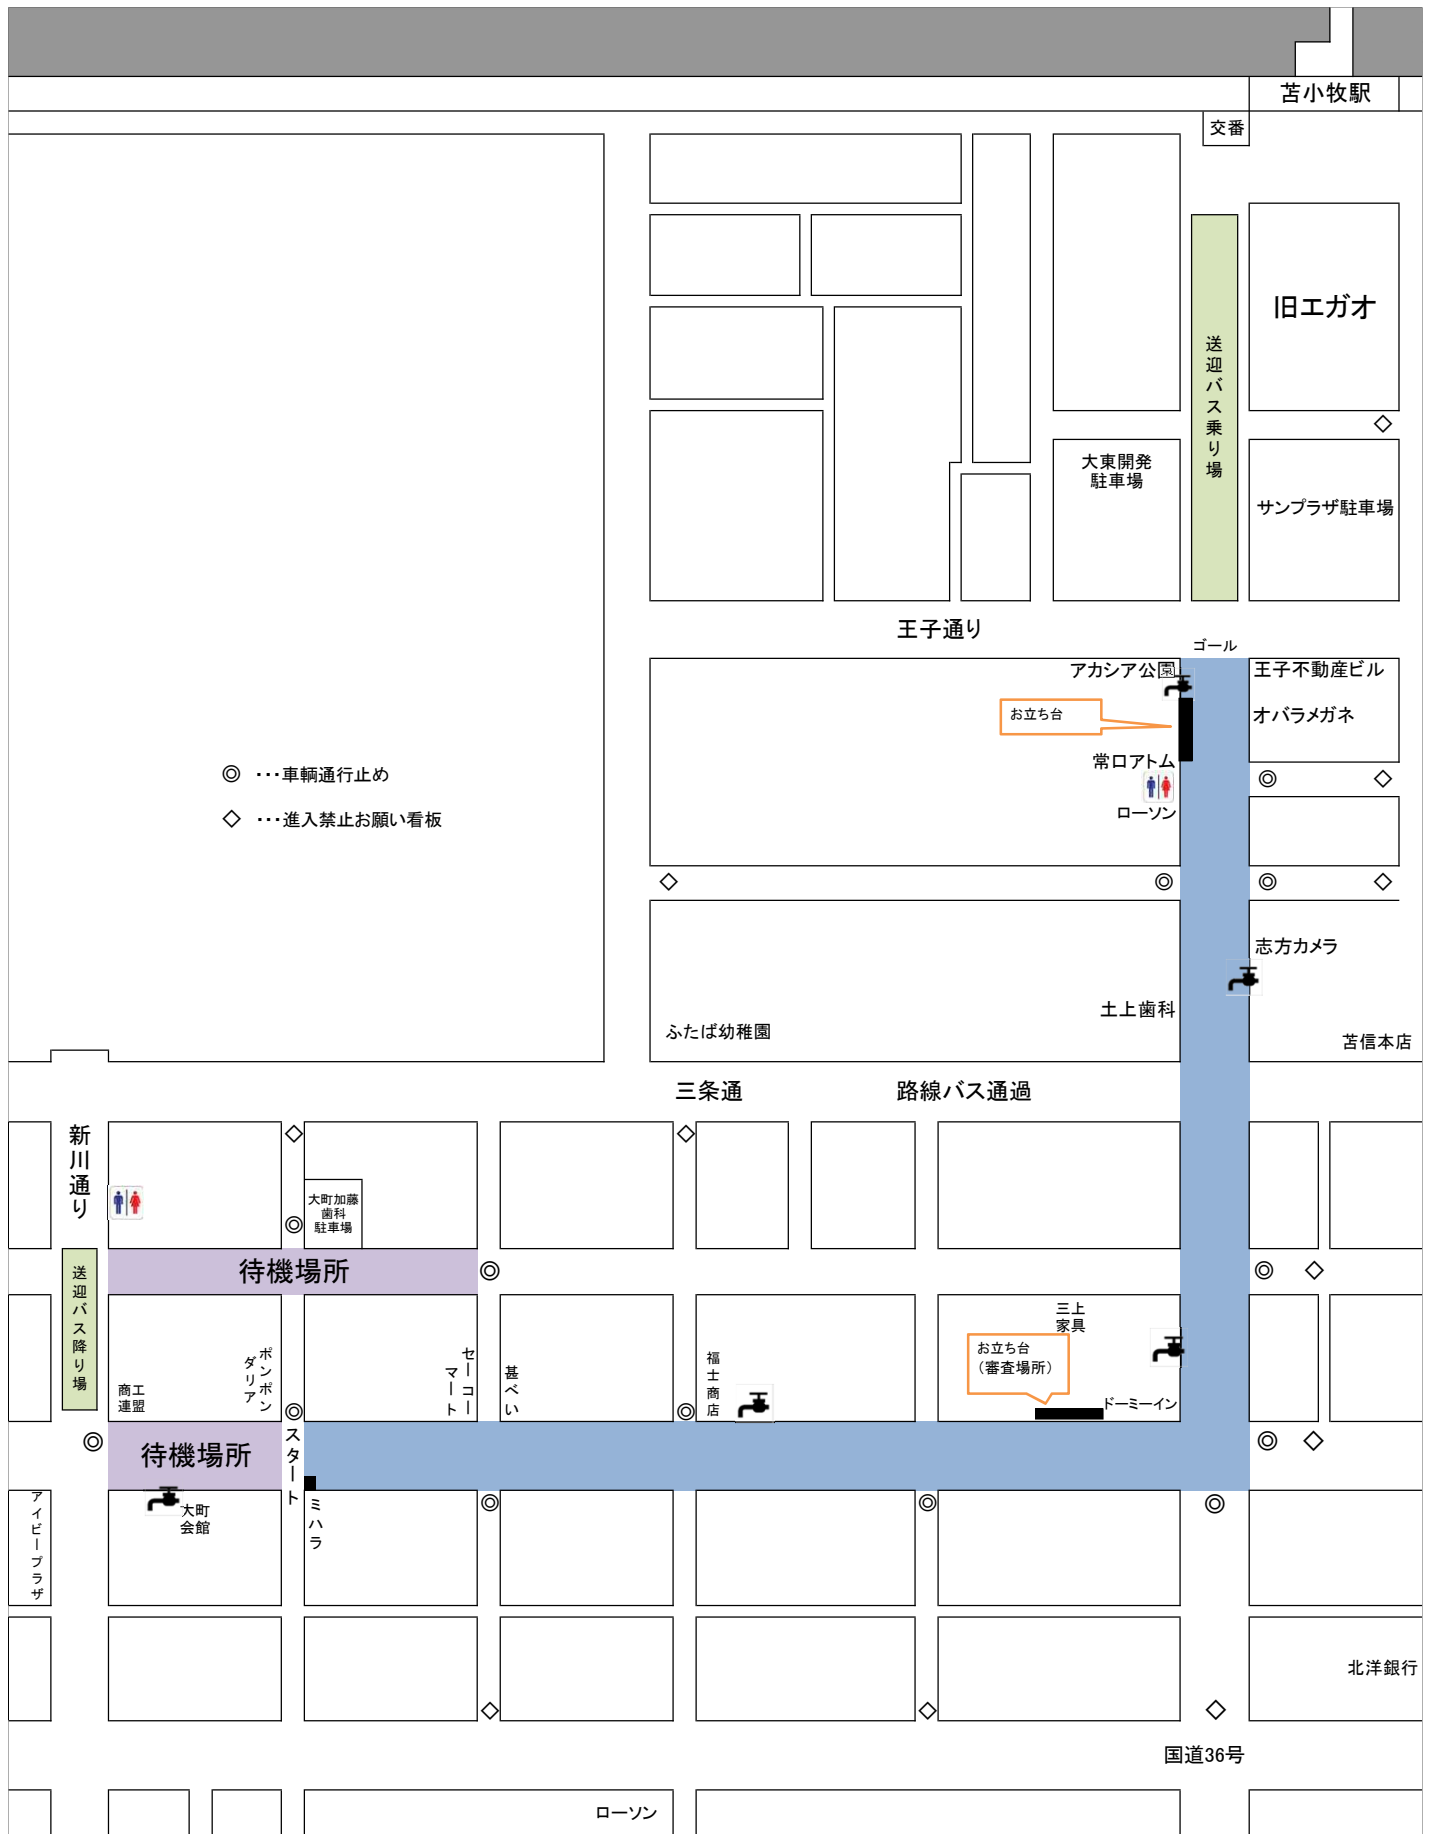

【市民おどり部】

○募集期間 平成28年6月1日（水）から6月17日（金）

○募集結果	事業所団体	23団体	1,581名
	学校	2団体	101名
	町内会	7団体	527名
	計	32団体	2,209名

○コース 一条通りスタート → シンボルストリート → 王子通り前終了

○おどり

- ・ 苦小牧おどりのみ踊るA班と苦小牧おどりととまこまいサンバを交互に踊るB班
- ・ ウェディングパレードの実施
- ・ 「コスプレイヤー」や「ゆるキャラ」の参加

○講習期間 平成28年7月1日（金）から7月29日（金）

○講習団体 19団体

○実施日時 平成28年8月6日（土）午後3時スタート

○表彰	最優秀賞	1団体										
	優秀賞	2団体										
	特別賞	8団体										
	①アイデア賞	1団体			②チームワーク賞	1団体						
	③優美賞	1団体			④ファッション賞	1団体						
	⑤技能賞	1団体			⑥敢闘賞	1団体						
	⑦ハッピー賞	1団体			⑧殊勲賞	1団体						

永年参加賞（30回目出場団体対象） 【 N T T 苦小牧グループ 】

○参加推移

	平成28年度(第61回)				平成27年度(第60回)				平成26年度(第59回)			
	団体数	前回比	人数	前回比	団体数	前回比	人数	前回比	団体数	前回比	人数	前回比
事業所・団体	23	2	1,581	22	21	0	1,559	△86	21	0	1,645	△28
学校	2	0	101	6	2	0	95	20	2	0	75	△10
町内会	7	1	527	35	6	△1	492	△53	7	△3	545	△145
個人												
計	32	3	2,209	63	29	△1	2,146	△119	30	△3	2,265	△183

第61回 市民おどりパレードコース