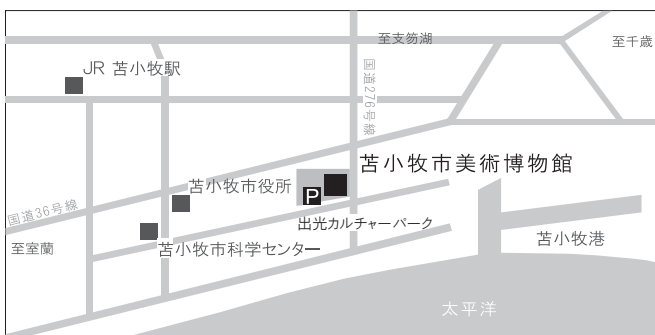

【8月の行事案内】

月	火	水	木	金	土	日
1	2	3	4	5	6	7
休館日						
8	9	10	11	12	13	14
休館日						
			ミュージアム ラボ 「イカの目の仕組み」 13:00～15:00		特別展 ギャラリートーク 14:00～14:30	
15	16	17	18	19	20	21
特別展 Art and Air 一空と飛行機をめぐる、芸術と科学の物語（～9月4日(日)）						
中庭展示 Vol.7 岡本光博 「UFO after/未確認墜落物体 その後」(～9月4日(日))						
休館日						
					大学講座 ③ 14:00～15:30	
22	23	24	25	26	27	28
休館日						
					博物館クラブ③ 10:00～12:00 美術講座 14:00～15:30	
29	30	31				
休館日						