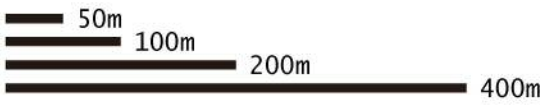

苦小牧駅方面
Tor
2キロ先
中央公園