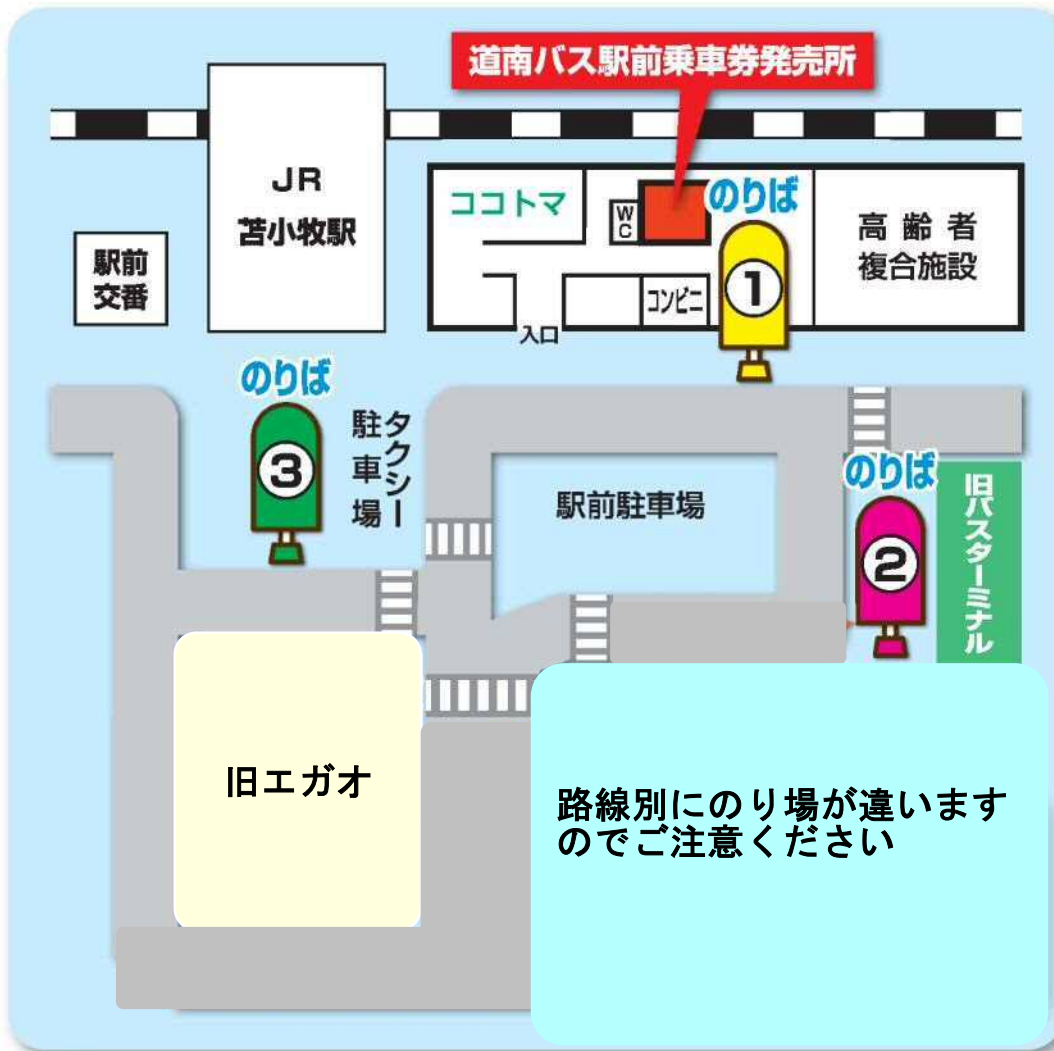

苫小牧駅前バスのりば配置図

路線別のりば案内

※各のり場は色別になっています

のりば	行先	路線番号	路線名・経由
①	札幌駅前		高速道路経由
	登別温泉・白老緑泉郷 苫小牧市立病院 平取・日高・静内・浦河		郊外線
	フェリーターミナル	24	郊外線(中央バス) フェリー線
	ウトナイ団地中央	26	沼ノ端線
	新千歳空港	30	千歳空港線
②	苫小牧営業所	01	永福三条線
	小系井町		
	グリーンヒル団地	10	グリーンヒル団地線
	有珠の沢五丁目	15	有珠の沢線
	宮の森団地	16	宮の森線
	老人ホーム前	18	啓北山手線
	はまなす二丁目	19	はまなす団地線
	苫小牧営業所	21	日の出町線
	市立病院 港町	22	市立病院 港町循環線
	勇払正門	25	勇払線
	テクノセンター	31	苫東工業基地線
③		11	澄川錦岡線
		12	川沿ときわ線
	駒沢大学前	13	錦西光洋線
		14	錦西文化公園線
	北錦岡	17	錦岡線