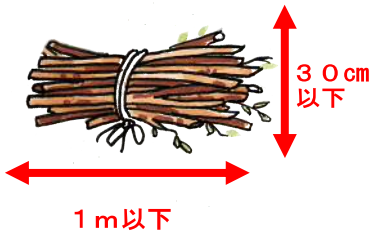

# せん定枝の申込電話番号が変わりました

平成28年7月から、ご家庭の庭木をせん定した枝の申込先が、大型ごみ・せん定枝収集センター（TEL 75-3790）に変わりました。お掛け間違いにご注意下さい。

以前は期間限定の収集でしたが、7月より通年で行っています。