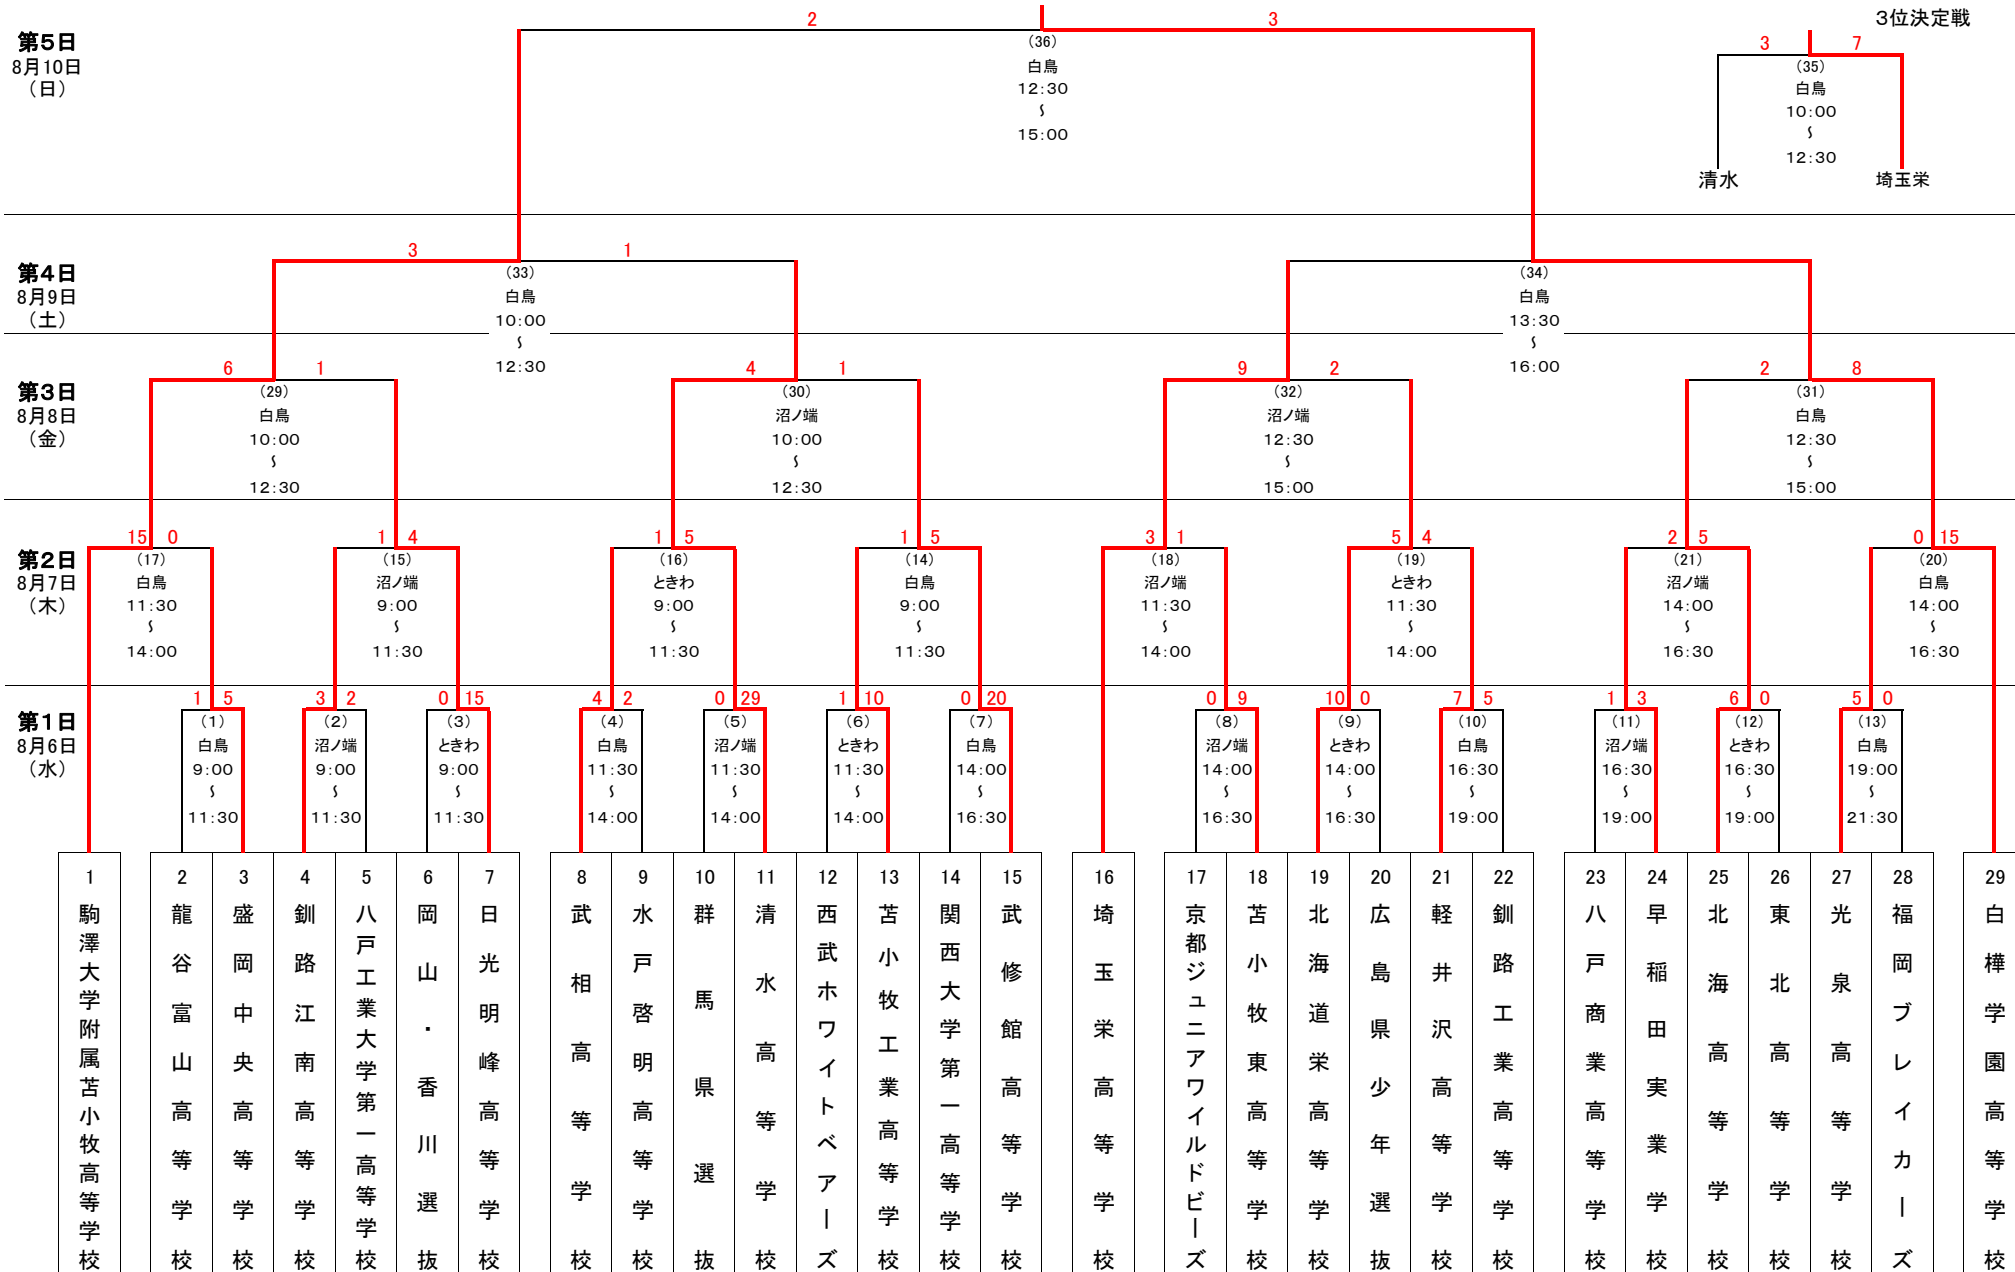

第9回全国高等学校選抜アイスホッケー大会トーナメント表

- | | | | | | | | | | | | | | | | | | | | | | | | | | | | | |
|---------------|----------|----------|----------|--------------|---------|----------|--------|----------|-------|--------|------------|-----------|------------|---------|---------|---------------|----------|----------|---------|---------|----------|----------|---------|---------|--------|--------|----------|----------|
| 1 | 2 | 3 | 4 | 5 | 6 | 7 | 8 | 9 | 10 | 11 | 12 | 13 | 14 | 15 | 16 | 17 | 18 | 19 | 20 | 21 | 22 | 23 | 24 | 25 | 26 | 27 | 28 | 29 |
| 駒澤大学附属苫小牧高等学校 | 龍谷富山高等学校 | 盛岡中央高等学校 | 釧路江南高等学校 | 八戸工業大学第一高等学校 | 岡山・香川選抜 | 日光明峰高等学校 | 武相高等学校 | 水戸啓明高等学校 | 群馬県選抜 | 清水高等学校 | 西武ホワイトベアーズ | 苫小牧工業高等学校 | 関西大学第一高等学校 | 武修館高等学校 | 埼玉栄高等学校 | 京都ジュニアワイルドビーズ | 苫小牧東高等学校 | 北海道栄高等学校 | 広島県少年選抜 | 軽井沢高等学校 | 釧路工業高等学校 | 八戸商業高等学校 | 早稲田実業学校 | 北海道高等学校 | 東北高等学校 | 光泉高等学校 | 福岡ブレイカーズ | 白樺学園高等学校 |