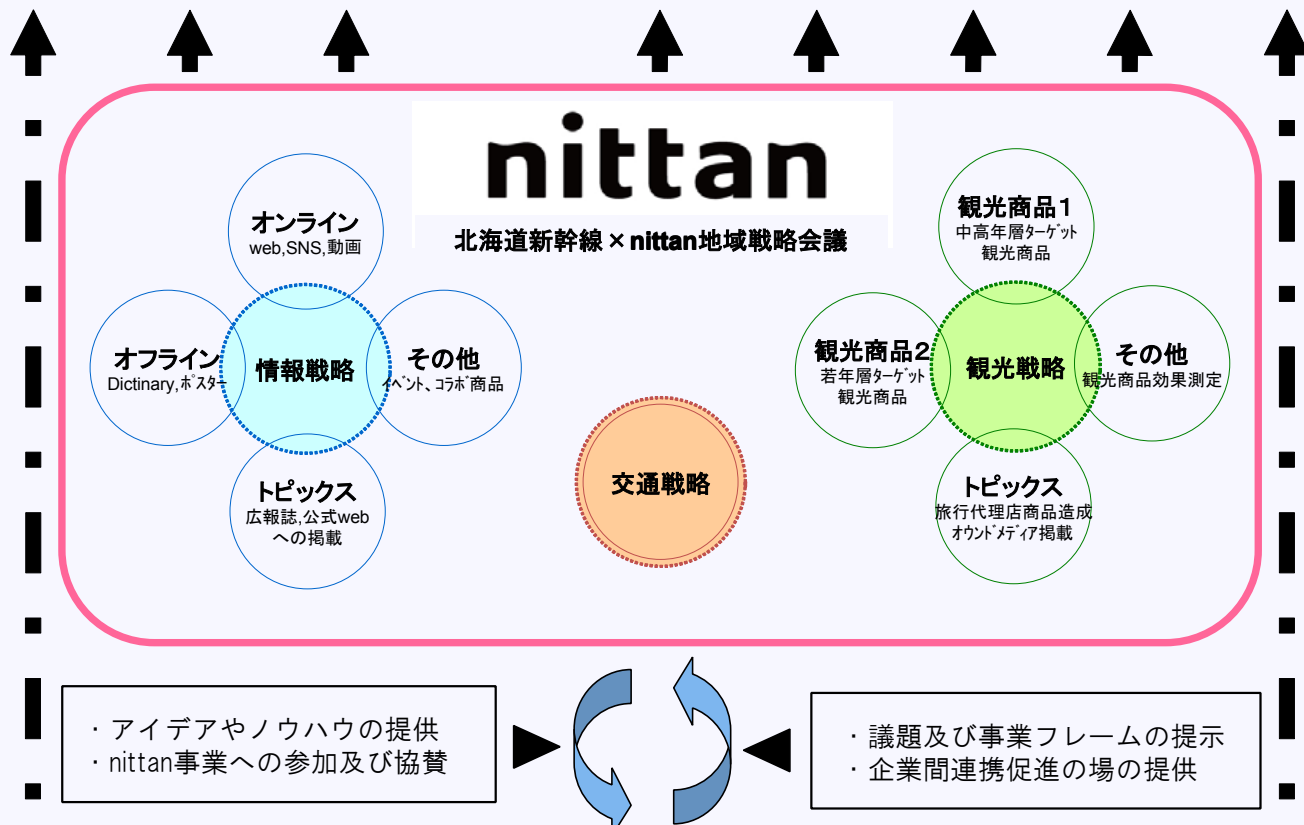

# 胆振日高地域における地域経済の活性化

## Discover nittan Project (DnP)

### 企業同士のビジネスマッチングの場

- ・ 日胆管内の地場企業同士の連携促進
- ・ 大手企業と地場企業間のビジネスチャンスの発掘
- ・ nittanが実施する事業へのアイデアやノウハウの提供