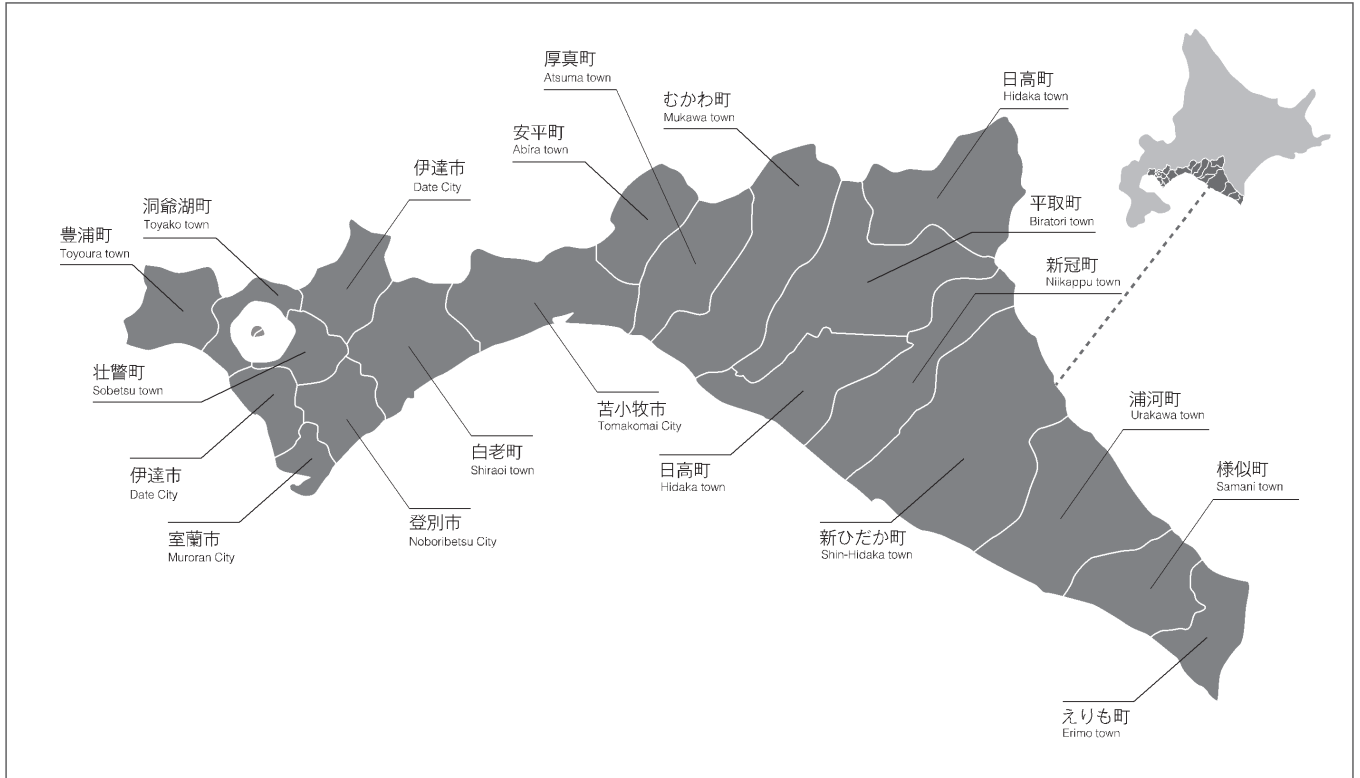

nittan

IBURI × HIDAKA Regional Strategy Meeting

構成団体

自治体

室蘭市 (MURORAN-SHI)
苫小牧市 (TOMAKOMAI-SHI)
登別市 (NOBORIBETSU-SHI)
伊達市 (DATE-SHI)
豊浦町 (TOYOURA-CHO)
壮瞥町 (SOUBETSU-CHO)
白老町 (SHIRAOI-CHO)
厚真町 (ATSUMA-CHO)
洞爺湖町 (TOUYAKO-CHO)
安平町 (ABIRA-CHO)
むかわ町 (MUKAWA-CHO)
日高町 (HIDAKA-CHO)
平取町 (BIRATORI-CHO)
新冠町 (NIKAPPU-CHO)
浦河町 (URAKAWA-CHO)
様似町 (SAMANI-CHO)
えりも町 (ERIMO-CHO)
新ひだか町 (SHINHIDAKA-CHO)

室蘭市議会
苫小牧市議会
登別市議会
伊達市議会
豊浦町議会
壮瞥町議会
白老町議会
厚真町議会
洞爺湖町議会
安平町議会
むかわ町議会
日高町議会
平取町議会
新冠町議会
浦河町議会
様似町議会
えりも町議会
新ひだか町議会

経済団体

室蘭商工会議所
苫小牧商工会議所
登別商工会議所
伊達商工会議所
豊浦町商工会
壮瞥町商工会
白老町商工会
厚真町商工会
洞爺湖町商工会
安平町商工会
むかわ町商工会
日高町商工会
平取町商工会
新冠町商工会
浦河町商工会議所
様似町商工会
えりも町商工会
新ひだか町商工会

観光関係

(一社) 室蘭観光協会
(一社) 苫小牧観光協会
(一社) 登別観光協会
NPO 法人だて観光協会
NPO 法人豊浦観光ネットワーク
NPO 法人そうべつ観光協会
(一社) 白老観光協会
厚真町観光協会
(一社) 洞爺湖温泉観光協会
NPO 法人洞爺まちづくり観光協会
安平町観光協会
むかわ町観光協会
日高町観光協会
平取町観光協会
新冠町観光協会
浦河観光協会
様似町観光協会
えりも町観光協会
新ひだか観光協会

青年会議所

(一社) 登別室蘭青年会議所
(一社) 苫小牧青年会議所
(一社) 伊達青年会議所
(一社) 白老青年会議所
日高中部青年会議所
浦河青年会議所

交通事業者

道南バス(株)

その他民間団体

平取建設協会
平取町農業協同組合
北洋銀行苫小牧中央支店

構成団体 (期成会含む)
65団体

D n P 参画予定企業

株式会社JTB北海道

NORTHERN HORSE PARK

株式会社リクルート北海道じゃらん

etc.