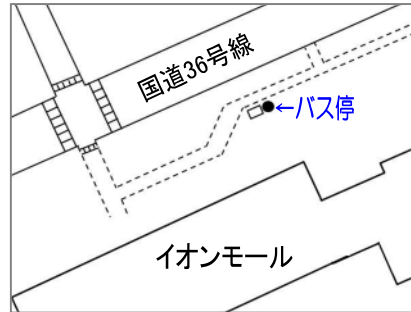

とこバス ウトナイ号 バス停留所ご案内

●降りるところ ◎乗るところ (カッコ内は道南バス停留所名称)

旧バスターミナル

●降りるところ ◎乗るところ (カッコ内は道南バス停留所名称)

市立病院 (市立病院前)

苦小牧東病院
(苦小牧営業所)

沼ノ端スケートセンター

植苗・美沢
地区
(ご自宅)

ステイ
(住吉住宅街)

王子病院
(王子総合病院前)

同樹会病院
(出光カルチャーパーク)

イオンモール苦小牧

◎ (北)

● (南)

市役所 (市役所前)