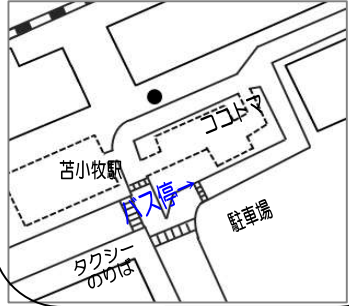

とこバス ウトナイ号 バス停留所ご案内

●降りるところ ◎乗るところ (カッコ内は道南バス停留所名称)

旧バスターミナル

●降りるところ ◎乗るところ (カッコ内は道南バス停留所名称)

市立病院 (市立病院前)

苦小牧東病院
(苦小牧営業所)

沼ノ端スケートセンター

植苗・美沢
地区
(ご自宅)

ステイ
(住吉住宅街)

王子病院
(王子総合病院前)

同樹会病院
(出光カルチャーパーク)

イオンモール苦小牧

◎ (北)

● (南)

市役所 (市役所前)