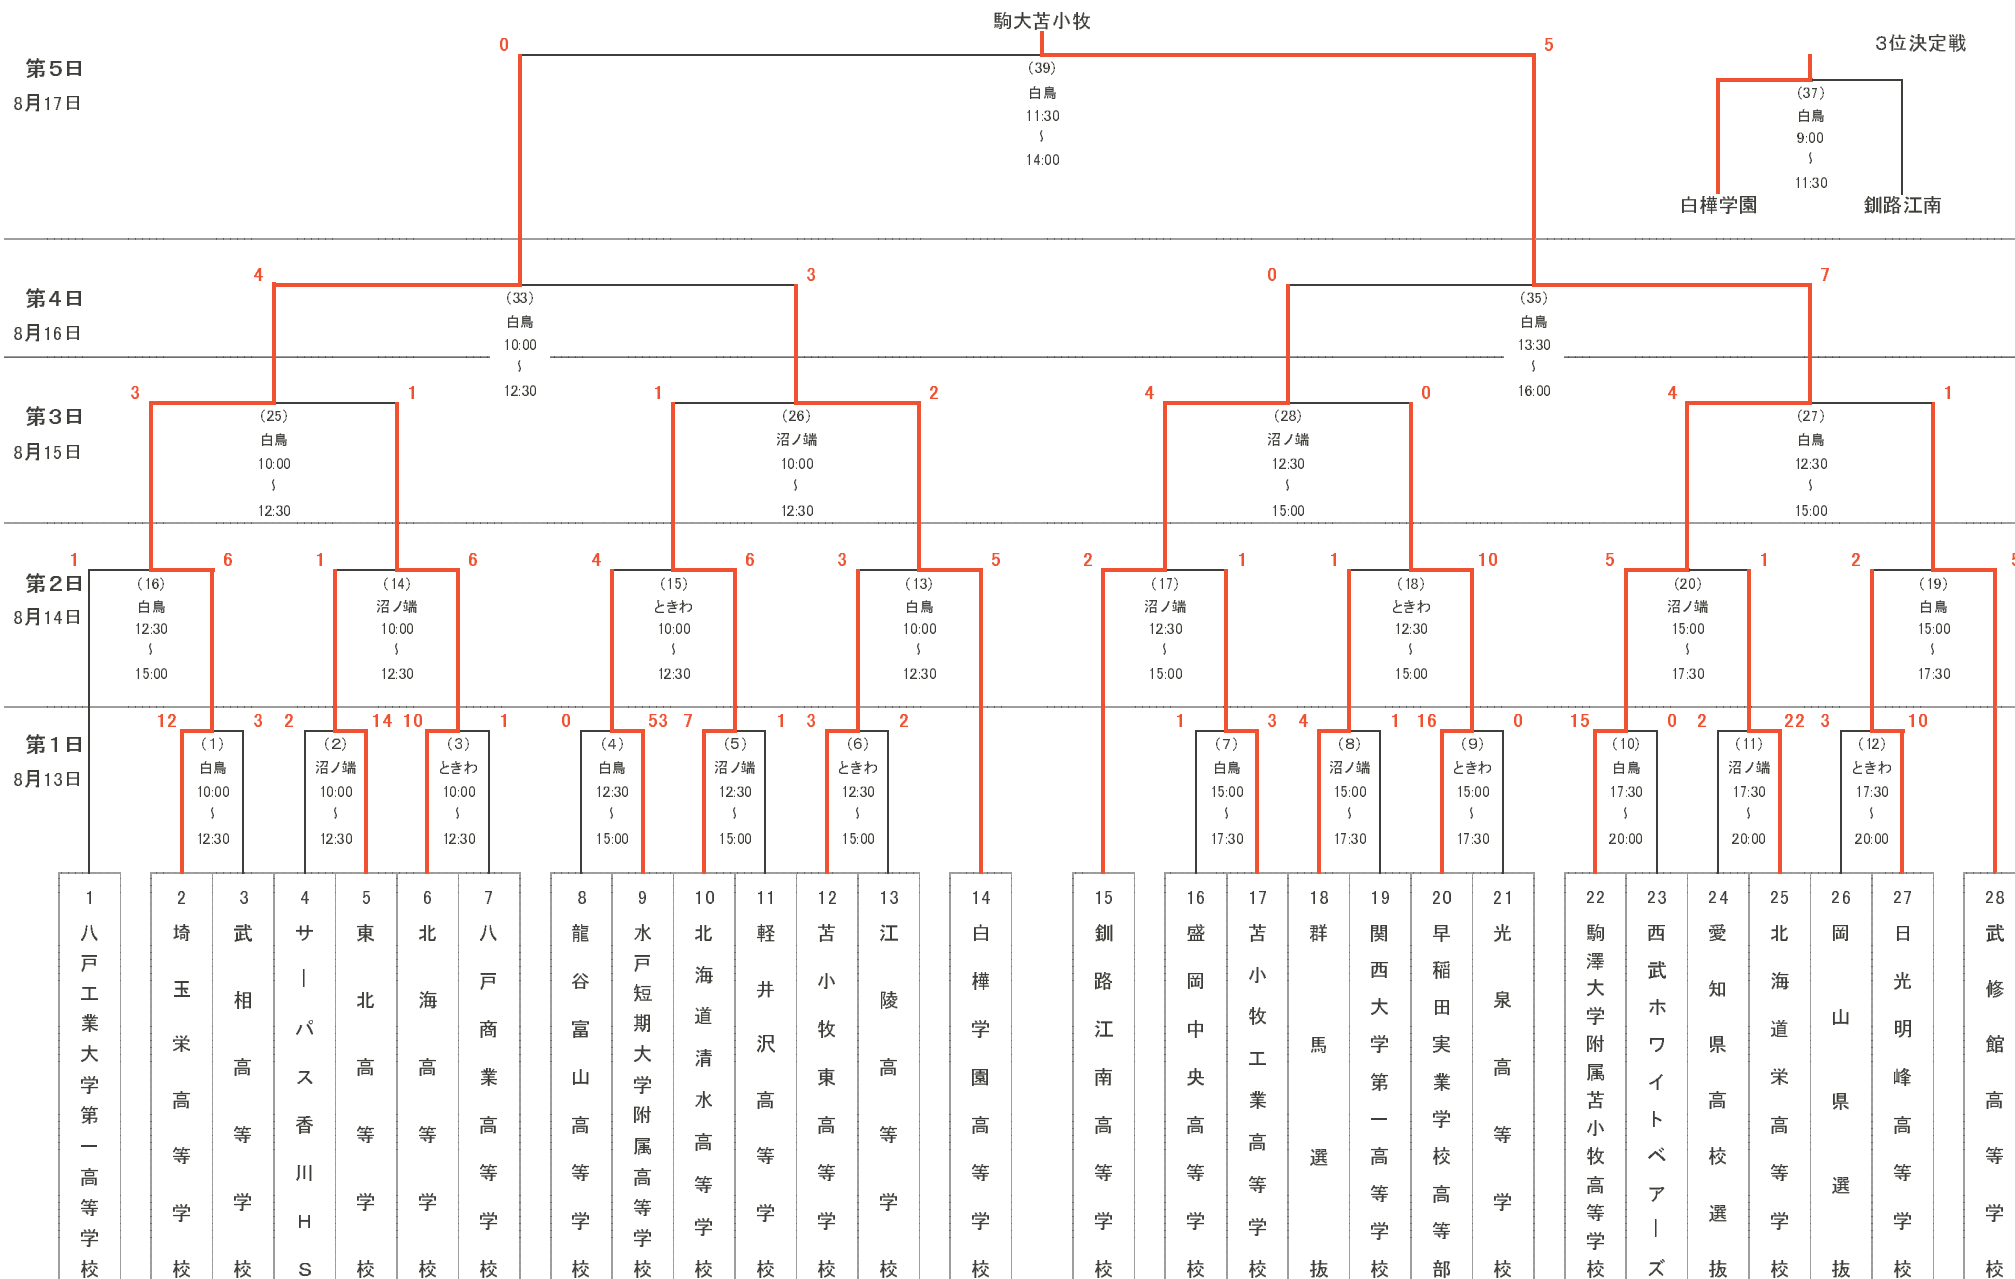

第3回全国高等学校選抜アイスホッケー大会トーナメント表

1	2	3	4	5	6	7	8	9	10	11	12	13	14	15	16	17	18	19	20	21	22	23	24	25	26	27	28
八戸工業大学第一高等学校	埼玉栄高等学校	武相高等学校	サールバス川H.S.	東北高等学校	北海道高等学校	八戸商業高等学校	龍谷富山高等学校	水戸短期大学附属高等学校	北海道清水高等学校	軽井沢高等学校	苫小牧東高等学校	江陵高等学校	白樺学園高等学校	釧路江南高等学校	盛岡中央高等学校	苫小牧工業高等学校	群馬馬選抜	関西大学第一高等学校	早稲田実業学校高等学校	光泉高等学校	駒澤大学附属苫小牧高等学校	西武ホワイトベアーズ	愛知県県高校選抜	北海道栄高等学校	岡山山県選抜	日光光明峰高等学校	武修館高等学校