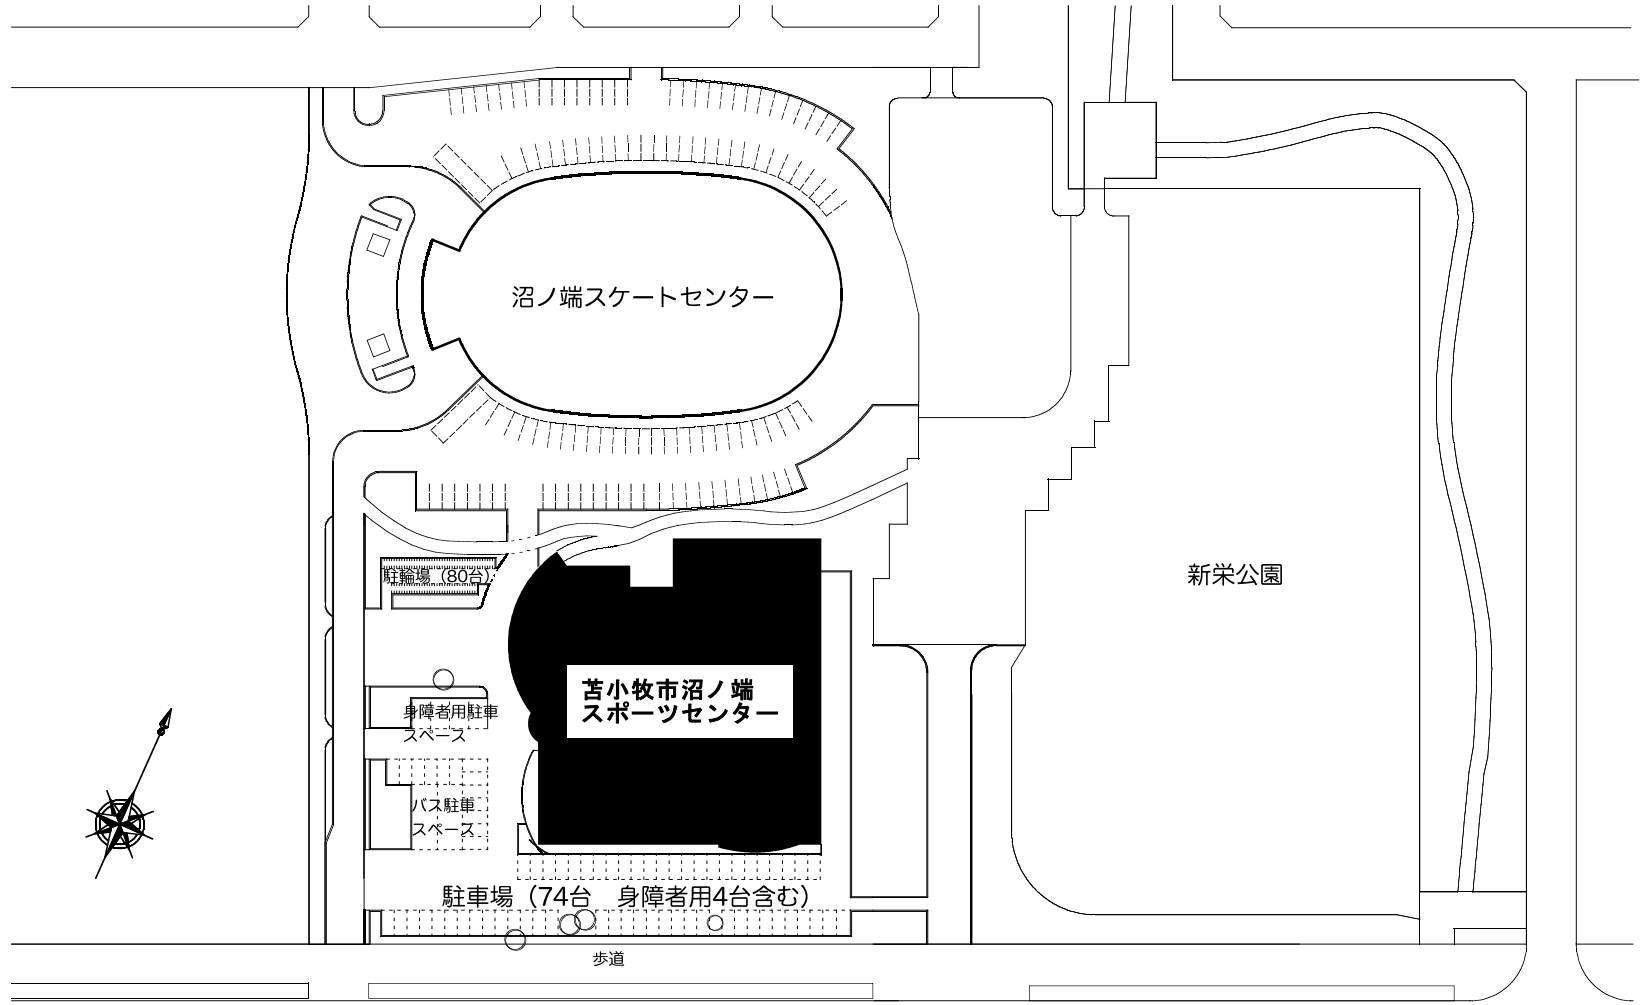

苫小牧市沼ノ端スポーツセンター 位置図

国道36号

国道234号

沼ノ端スケートセンター

新栄公園

沼ノ端スポーツセンター

拓勇小学校

明野南通

JR沼ノ端駅

沼ノ端コミセン

苦小牧市沼ノ端スポーツセンター 配置図

明野南通

苫小牧市沼ノ端スポーツセンター 平面図