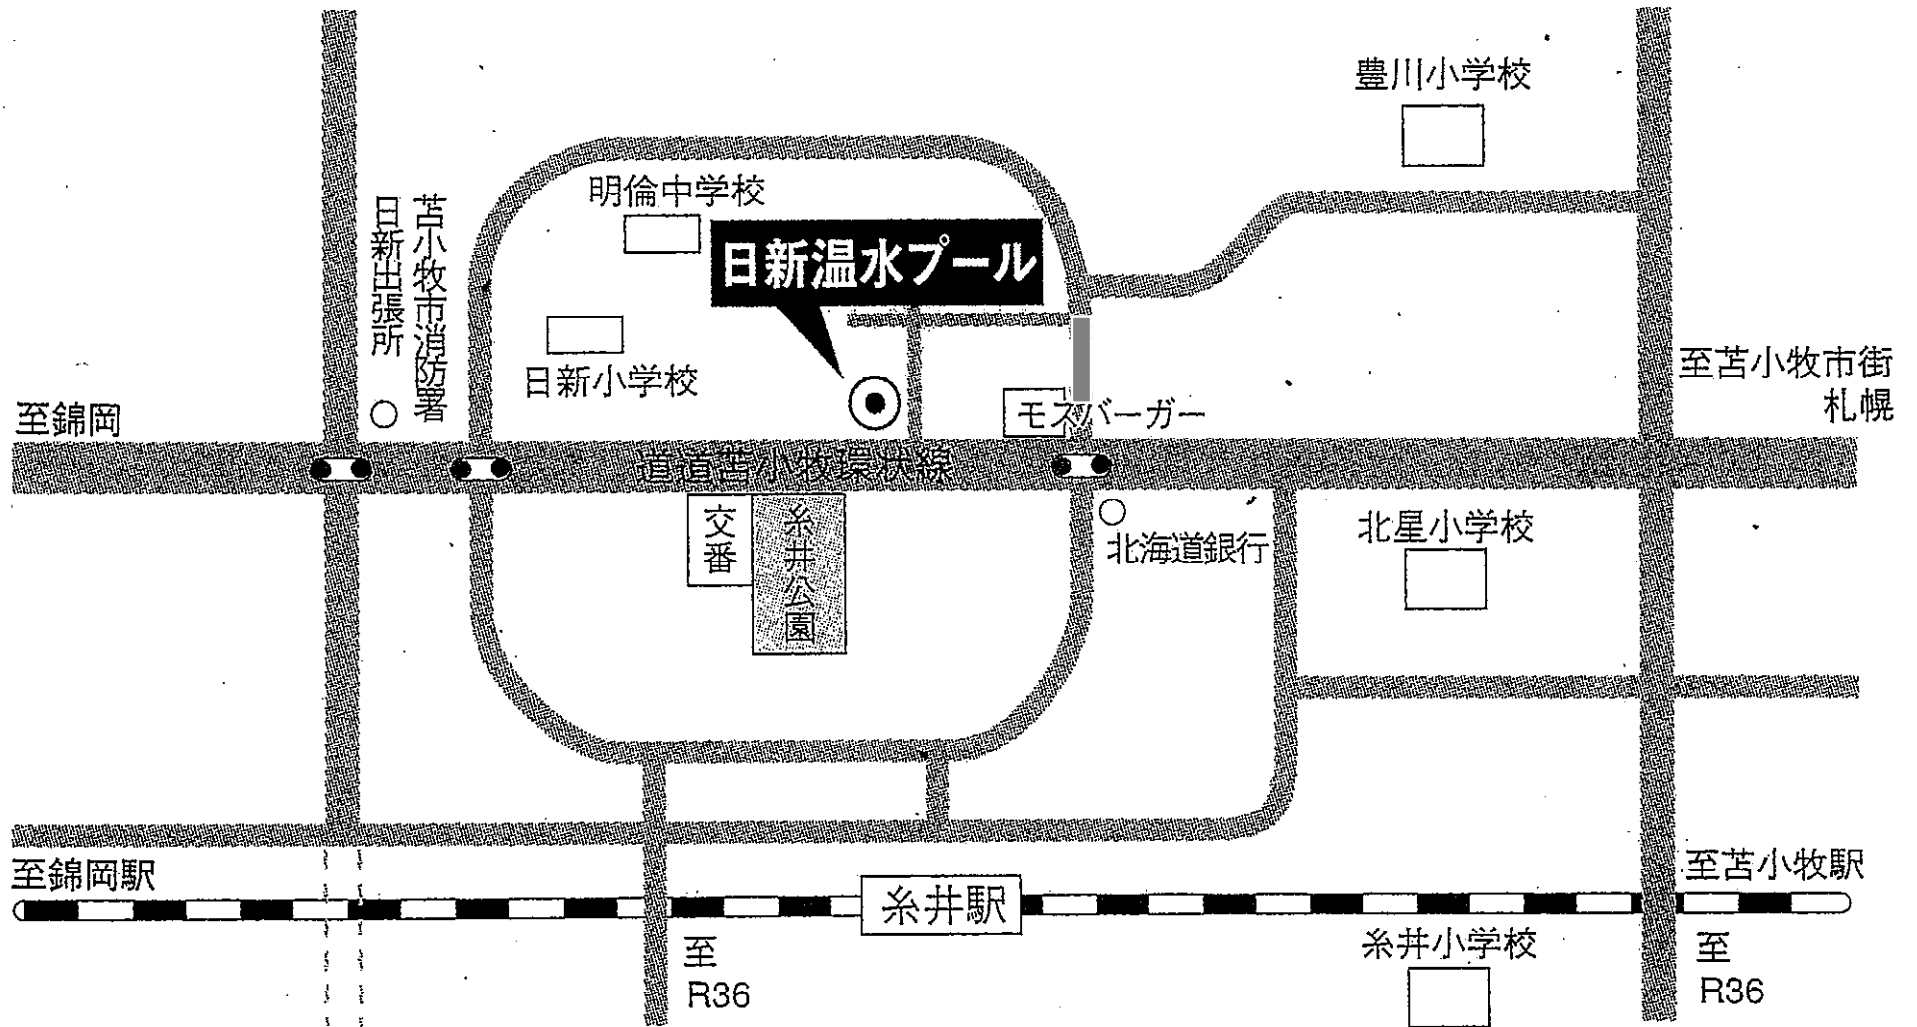

苫小牧市日新温水プール位置図

苫小牧市日新温水プール平面図

1 F

2 F