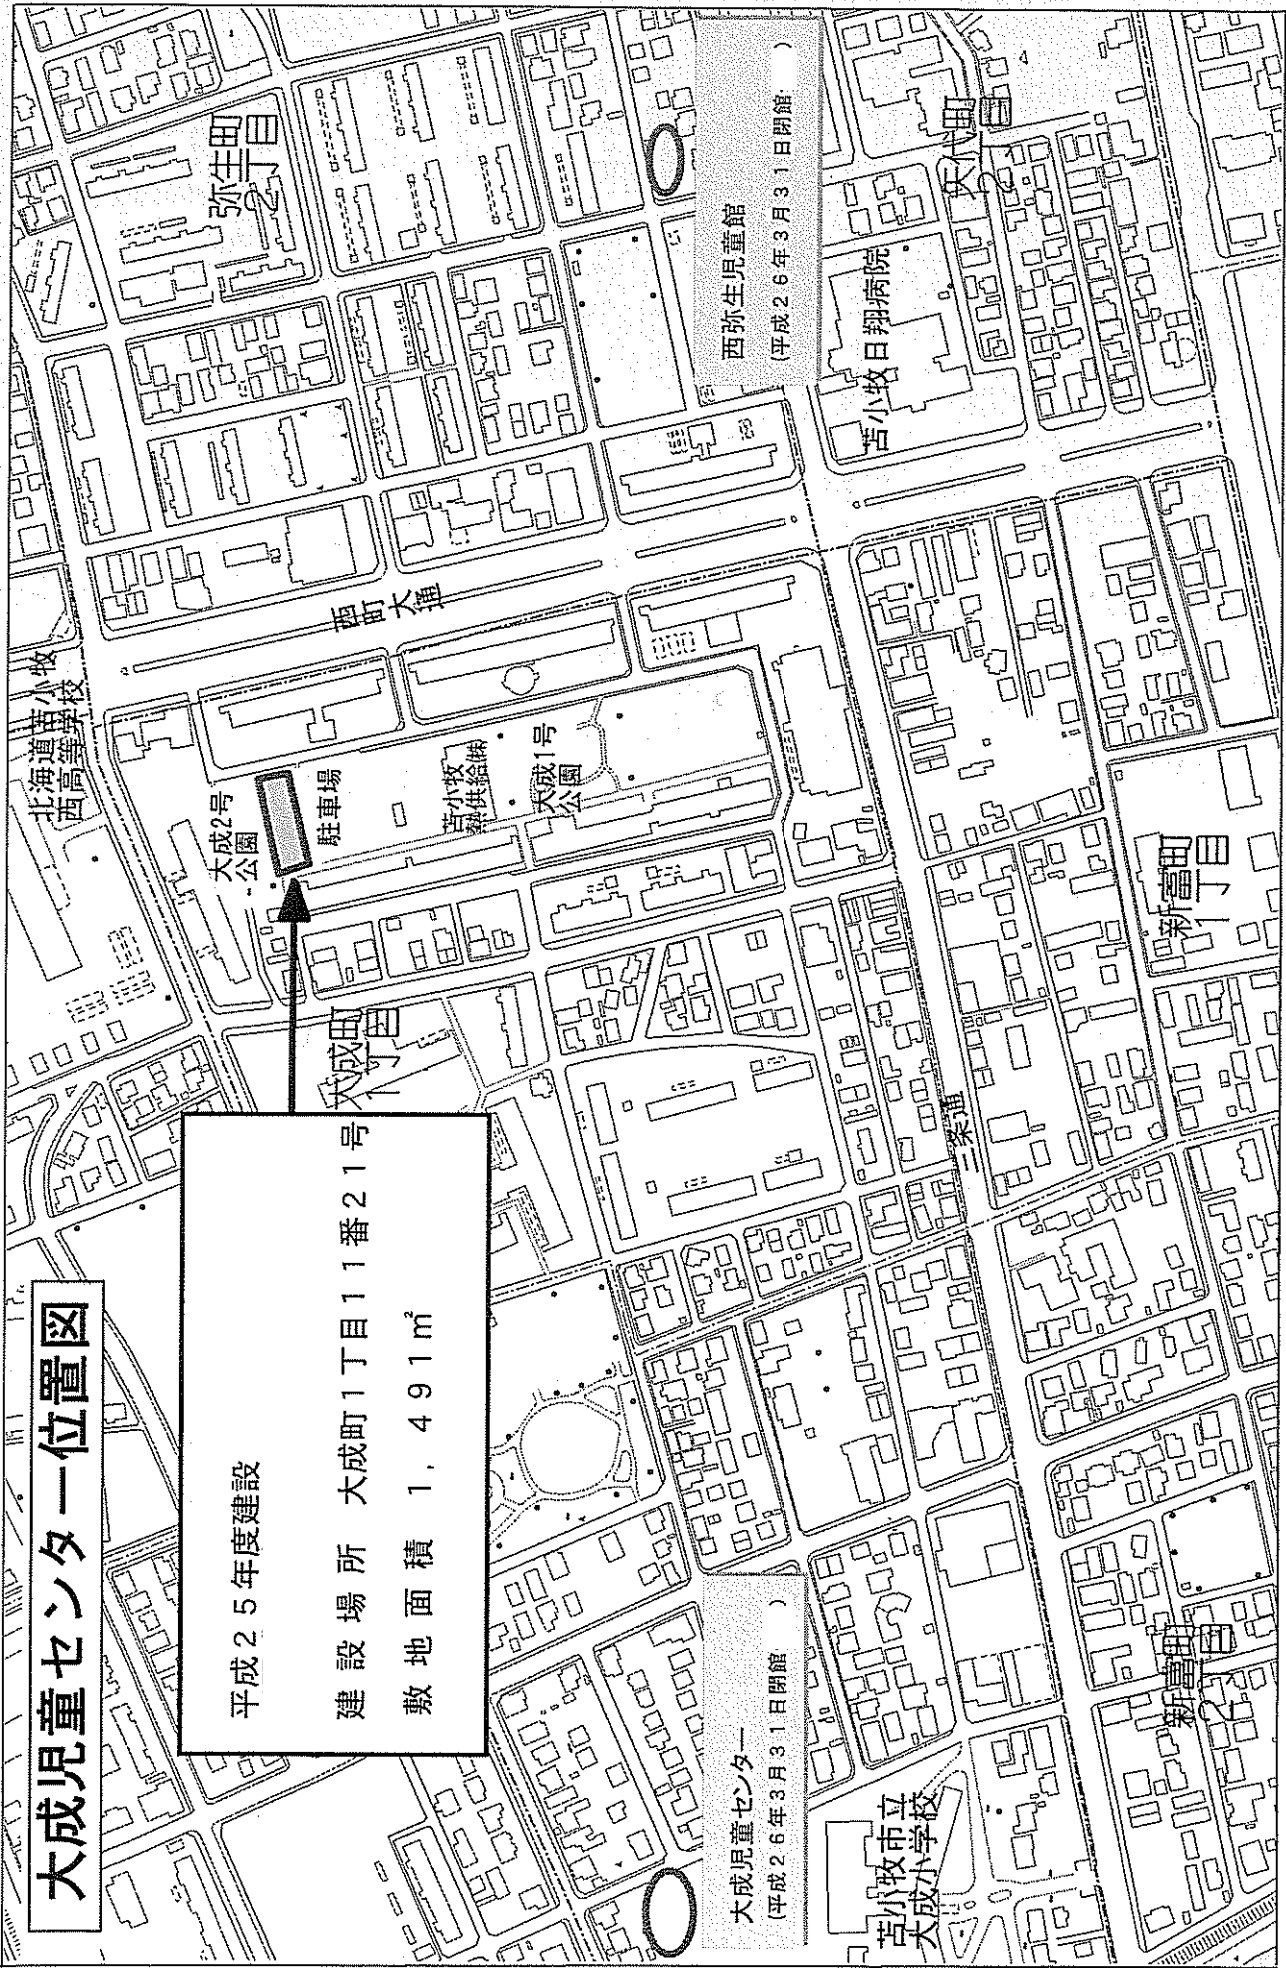

大成児童センター位置図

平成25年度建設

建設場所 大成町1丁目11番21号

敷地面積 1,491㎡

大成児童センター
(平成26年3月31日閉館)

西弥生児童館
(平成26年3月31日閉館)

大成市立大成小学校

大成市立大成中学校

大成町

大成大通

大成2号

大成1号

大成3号

大成町

大成町

大成公園