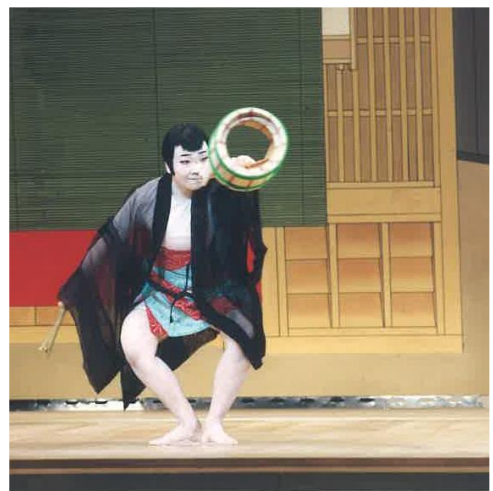

当会の舞踊発表会（平成 27 年：札幌市）