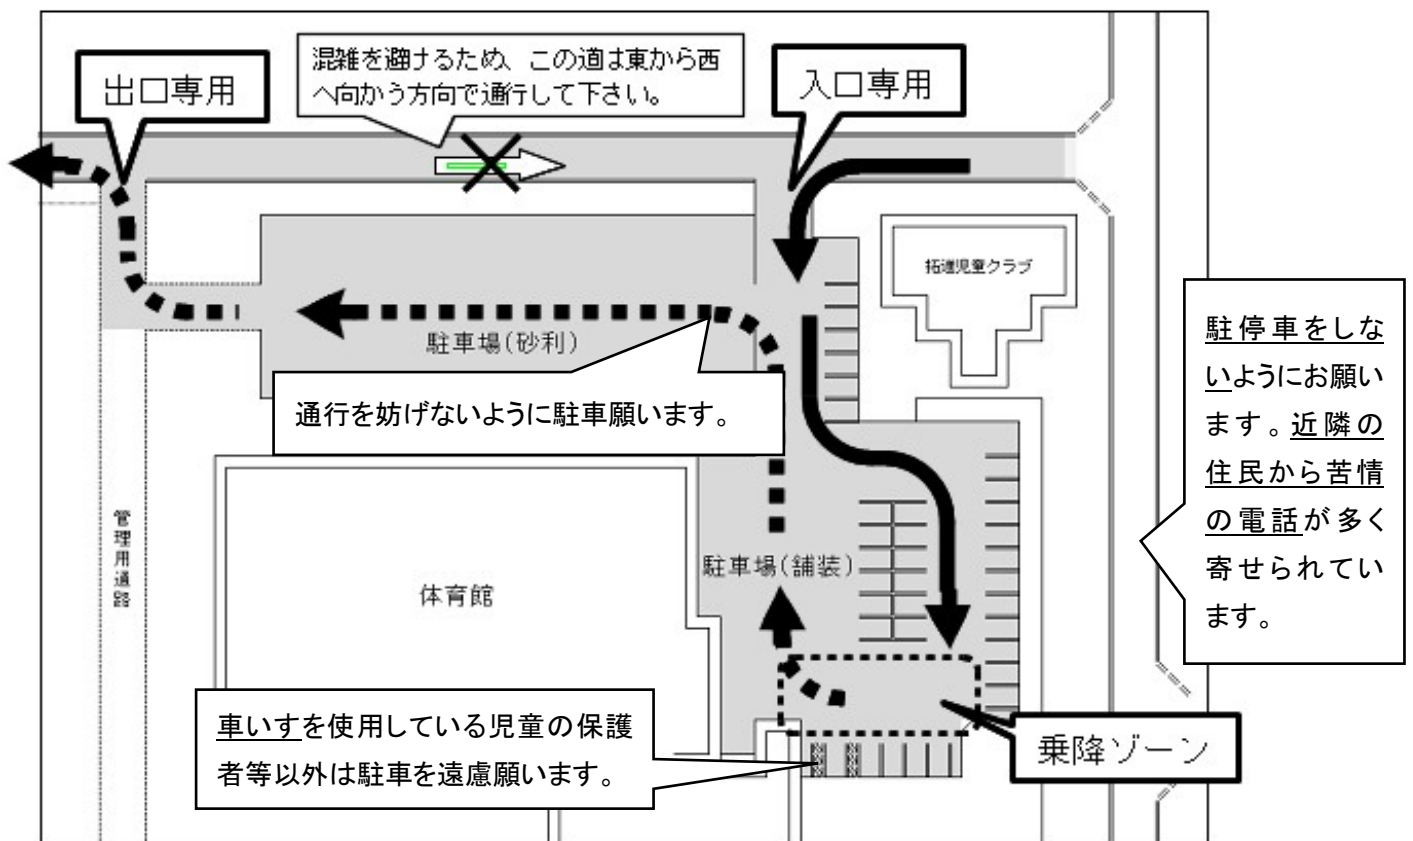

保護者の皆様

苫小牧市立拓進小学校長 毛利 毅

自動車でのお子さんの送迎について

仲春の候、保護者の皆様におかれましては、ご健勝のこととお喜び申し上げます。また、日頃より本校の教育活動に深いご理解とご協力を賜り、厚くお礼申し上げます。

さて、荒天時等に、お子さんを送迎される多くの自動車で、駐車場が大変混雑し、乗降する児童に危険が及ぶ状況となります。

つきましては、昨年度と同様に、駐車場の混雑を避け、児童の安全を守るため、次のとおりご対応願います。

記

【荒天時等にお車で送迎される場合のルート】

～ 荒天時等、多くの自動車での送迎が見込まれる場合は、次のとおりご対応願います。～

※学校付近の路上や店舗駐車場等に駐車することのないようにお願いいたします。

※駐車場が混雑していない場合(遅刻・早退時の送迎等)は、児童クラブ横の進入口から出入りされて構いません。(通常、出口専用の通路は鎖をして閉鎖しております。)

※音楽発表会等の行事の際にはグラウンドを駐車場とする場合があります。