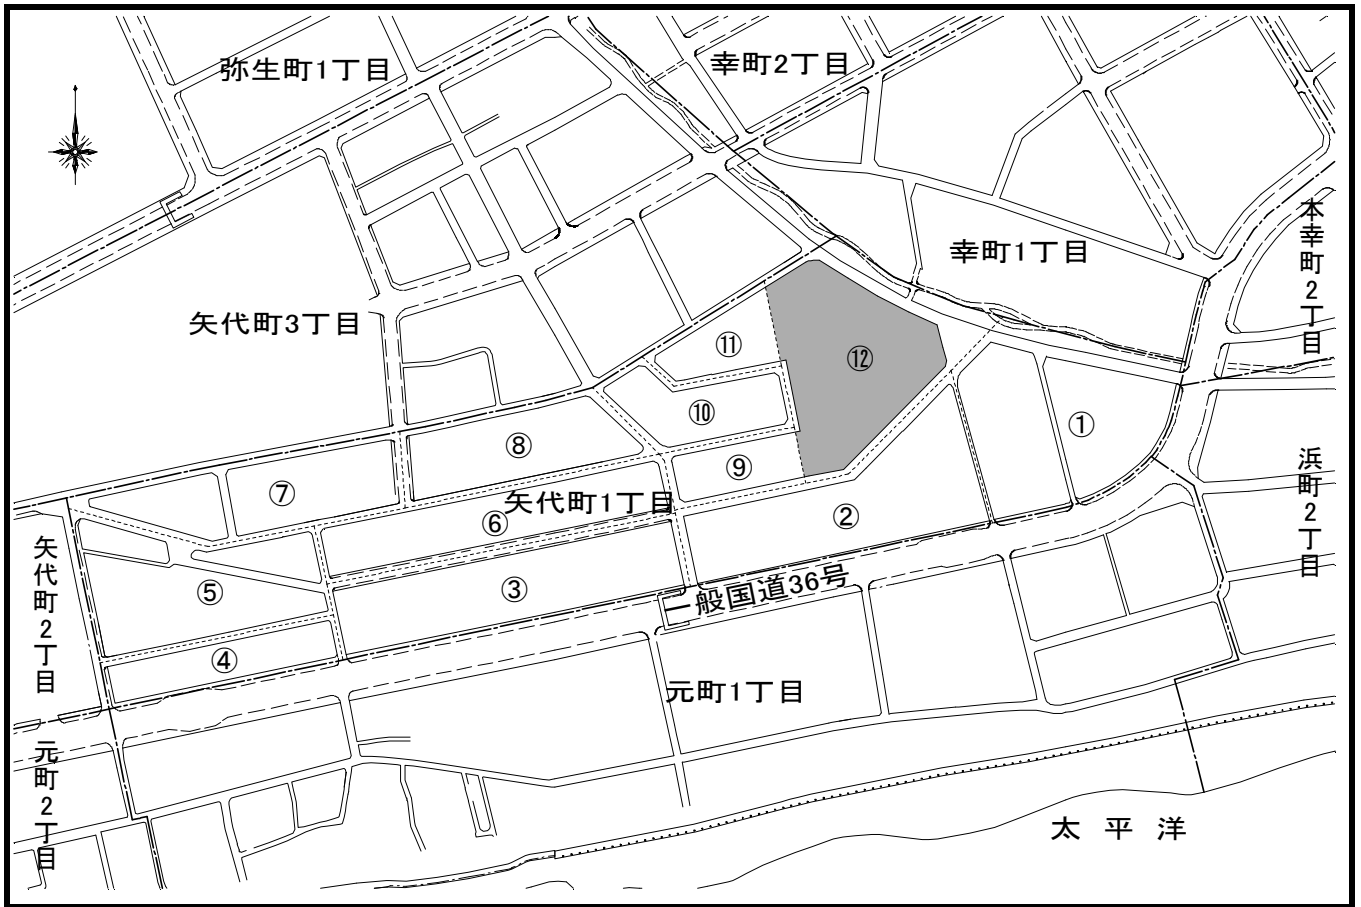

# 矢代町1丁目の住居表示街区変更図

平成22年10月12日より、矢代町1丁目9、11、12番の街区の区域を変更します。

変更前の街区符号

変更後の街区符号