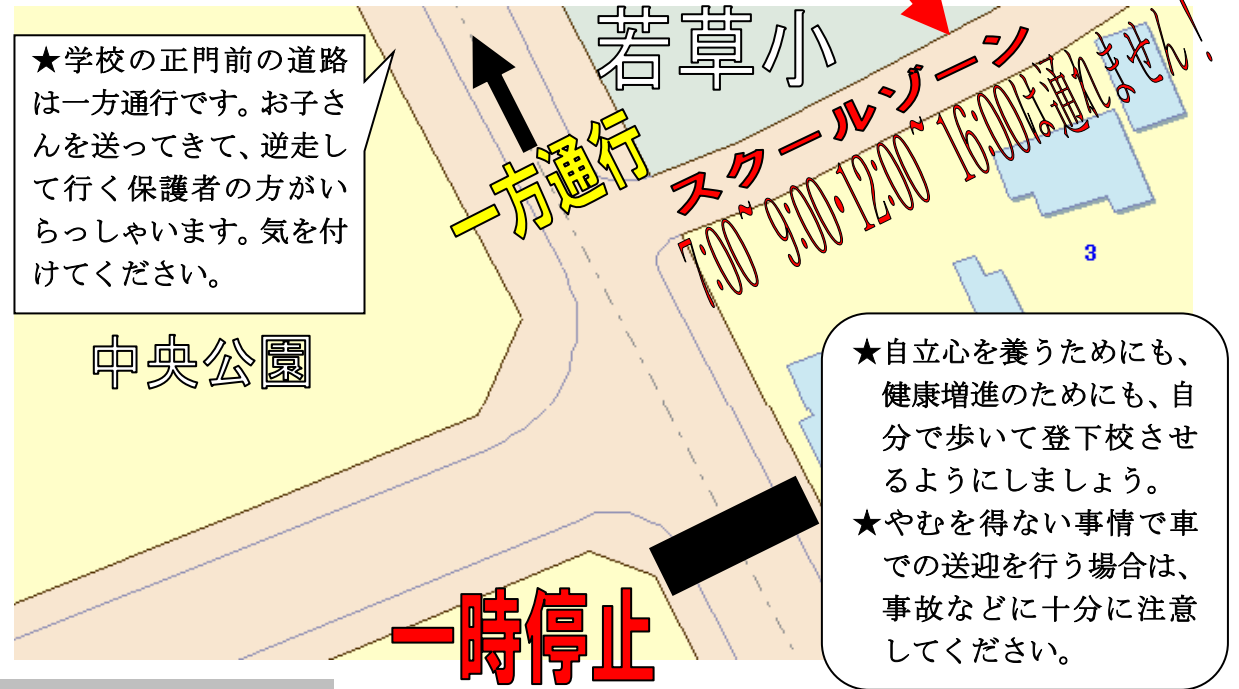

スクールゾーンになっています！

登校時間帯	7:00 ~ 9:00
下校時間帯	12:00 ~ 16:00

自転車について

4月になり、道路が乾いていますので、自転車に乗りたいと思っていることでしょう。自転車はあくまでも保護者の責任で乗ることの許可をしていただくことになっていきます。点検をしっかりと行ってから、十分気を付けて乗るよう指導してください。

1. しっかりと点検してから乗りましょう。(ブレーキ、ライトなど)
2. 家族で注意することや約束を決めてから乗りましょう。
3. 飛び出し、スピードの出し過ぎは危険です。気を付けましょう。
4. 横に並んで乗らないようにしましょう。

【不審電話・不審者にご注意！】

☆ 様々な手を使って電話番号を聞きだそうとする人がいます。

絶対に電話番号は教えないで下さい。

☆ 不審者の情報は必ず警察に通報した後、学校にも連絡を入れてください。

- ① 苫小牧警察署 (35-0110)
- ② 若草小学校 (32-6584)