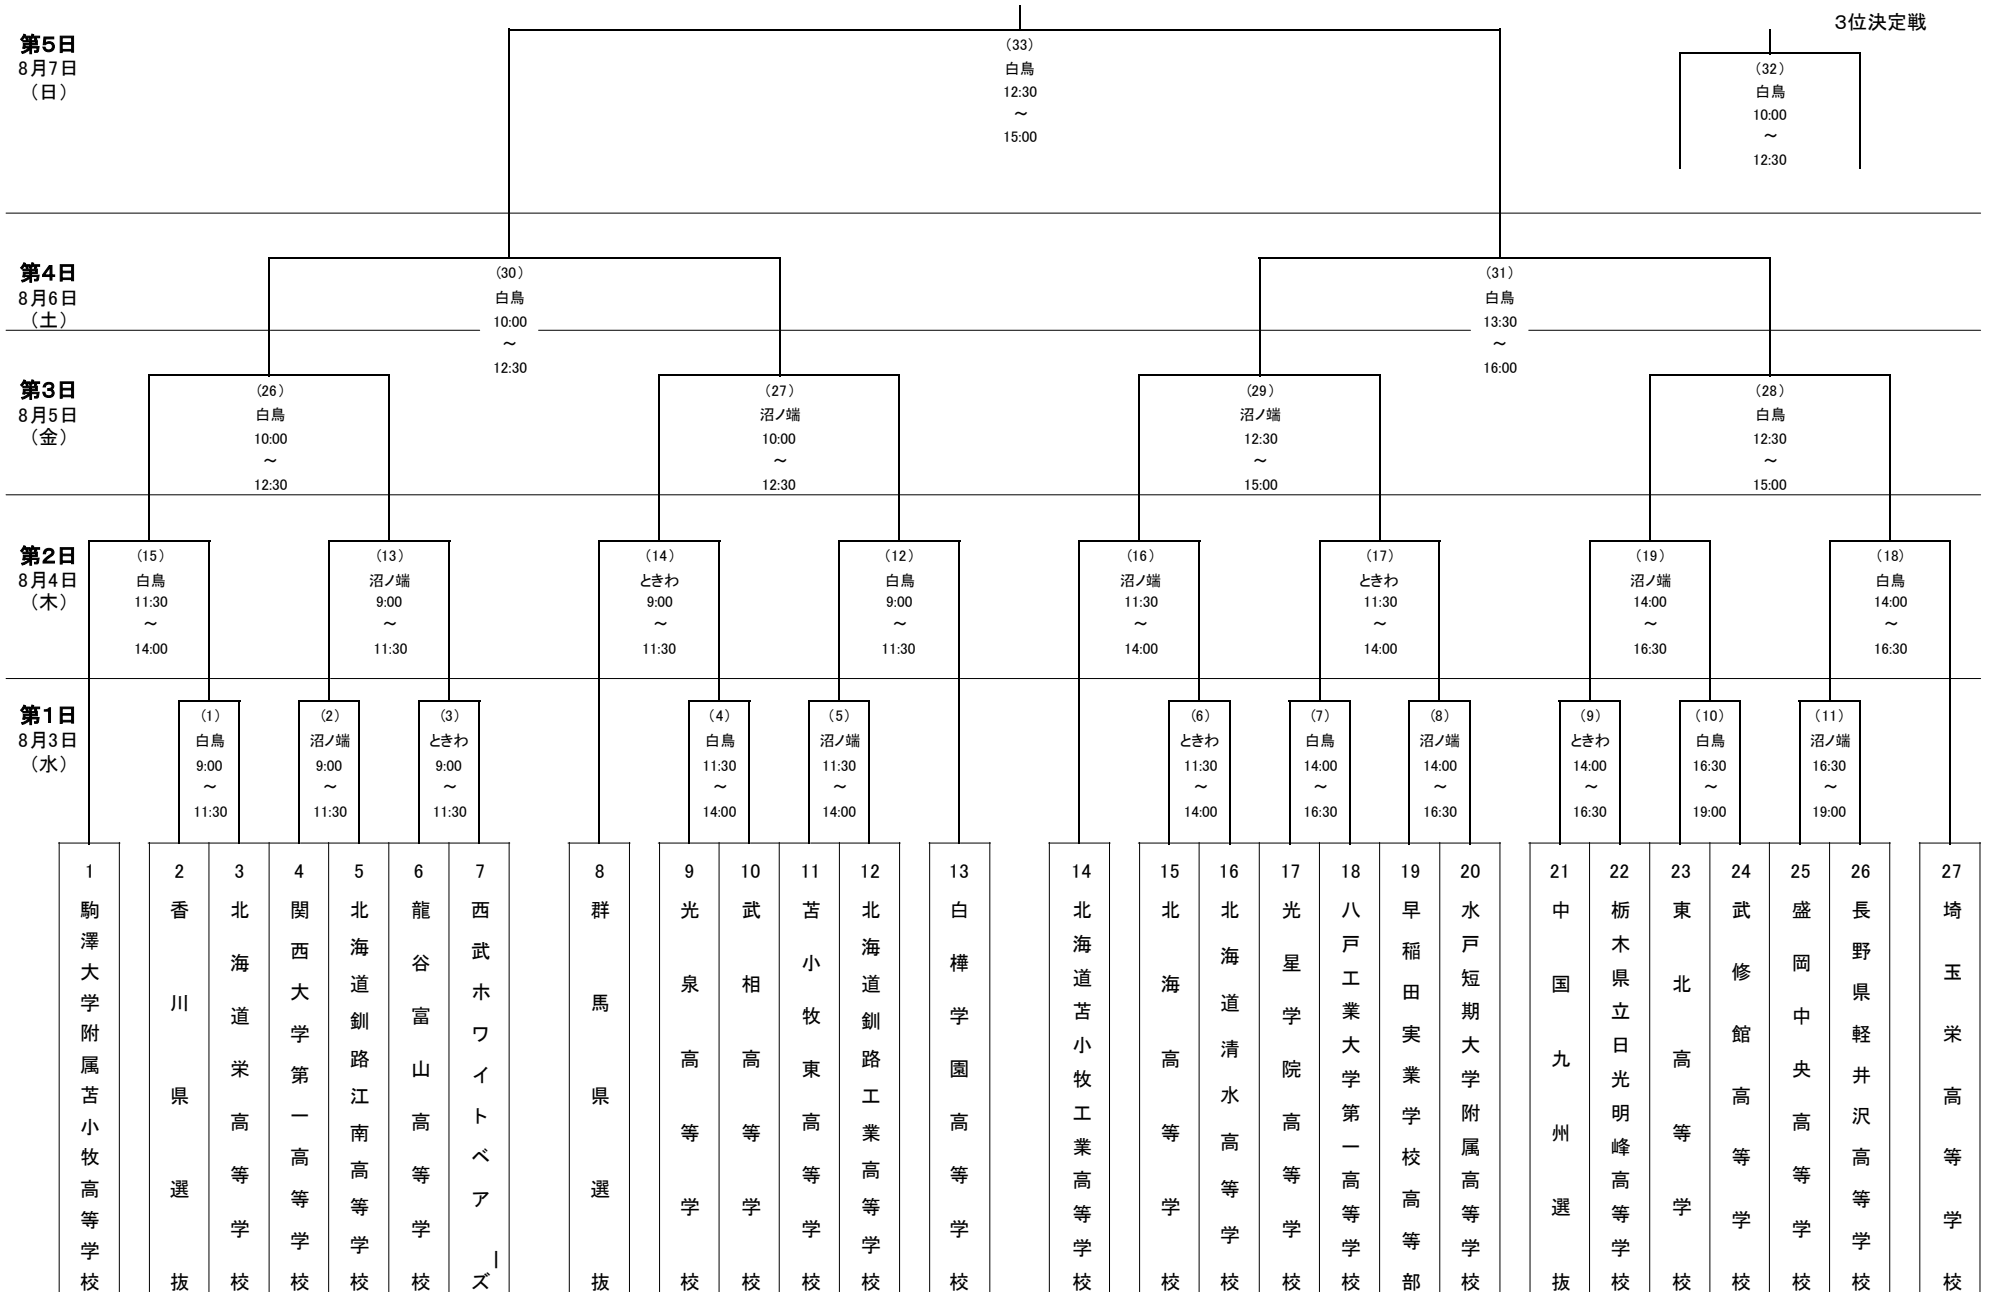

# 第 6 回 全 国 高 等 学 校 選 抜 ア イ ス ホ ッ ケ ー 大 会 ト ー ナ メ ン ト 表

1	2	3	4	5	6	7	8	9	10	11	12	13	14	15	16	17	18	19	20	21	22	23	24	25	26	27
駒澤大学附属苦小牧高等学校	香川県選抜	北海道栄高等学校	関西大学第一高等学校	北海道釧路江南高等学校	龍谷富山高等学校	西武ホワイトベアズ	群馬県選抜	光泉高等学校	武相高等学校	苦小牧東高等学校	北海道釧路工業高等学校	白樺学園高等学校	北海道苦小牧工業高等学校	北海道高等学校	北海道清水高等学校	光星学院高等学校	八戸工業大学第一高等学校	早稲田実業学校高等学校	水戸短期大学附属高等学校	中国九州選抜	栃木県立日光明峰高等学校	東北高等学校	武修館高等学校	盛岡中央高等学校	長野県軽井沢高等学校	埼玉栄高等学校